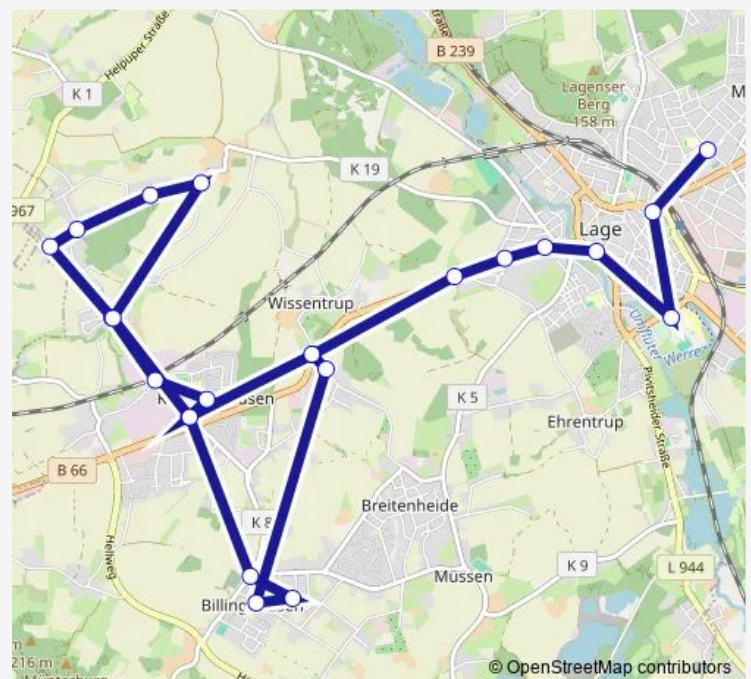

Lage-Kachtenhsn, Gemeindeg

Lage-Kachtenhsn, Pieper

Lage-Wissentrup, Brinkkrug

Lage, Möller

Lage, Schlüsselburg

Lage (Lippe), Lange Straße

Lage, Stauffenbergstraße

Lage, Werrebrücke

Lage, Schulzentrum

Lage, Luisenstraße

Lage, Bahnhof

Route schedule

Lage, Holzhofplatz — Lage, Maßbruchschule

Monday 07:03

Tuesday 07:03

Wednesday 07:03

Thursday 07:03

Friday 07:03

Saturday —

Sunday —

Route info

Direction: Lage, Holzhofplatz

Stops: 23

Trip Duration: 0 hour 29 min

957

BusMaps

Lage, Hauptsch /Friedrichsstr

Lage, Maßbruchschule

Direction

Lage, Maßbruchschule — Lage-Wissentrup, Brinkkrug

23 stops

[Open route schedule](#)