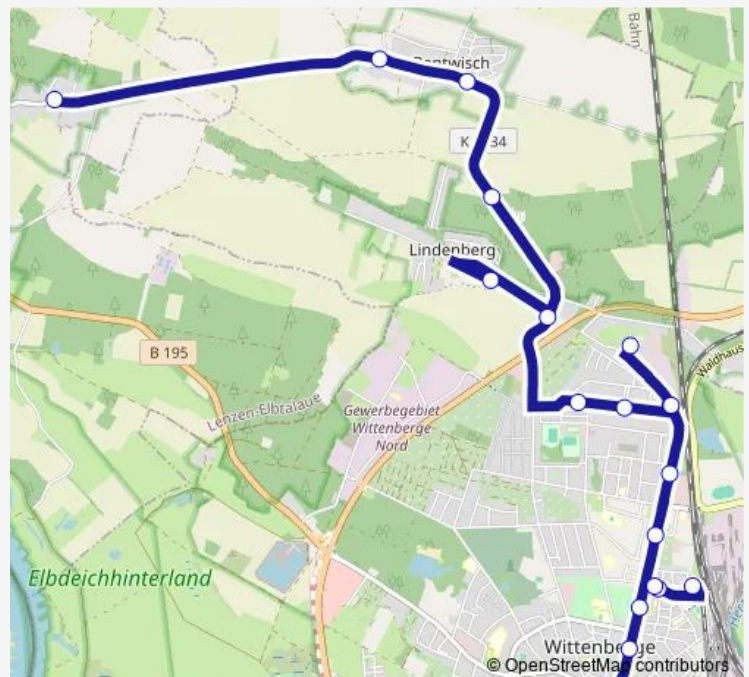

Wittenberge, Bahnhof

Wittenberge, Goethestr.

Wittenberge, Schwimmhalle

Wittenberge, Perleberger Str.

Wittenberge, Lüneburger Str.

Wittenberge, Nord

Wittenberge, Lüneburger Str.

Wittenberge, Kastanienplatz

Wittenberge, Lindenweg

Lindenberg (bei Wittenberge), Abzweig

Lindenberg (bei Wittenberge), Wendestelle

Bentwisch, Waldfrieden

Bentwisch, I

Bentwisch, li

Motrich

### Route schedule

Wittenberge, Zob — Motrich

Monday 12:06

Tuesday 12:06

Wednesday 12:06

Thursday 12:06

Friday 12:06

Saturday 08:10-16:10

### Route info

Direction: Wittenberge, Zob

Stops: 19

Trip Duration: 0 hour 23 min

■ 957