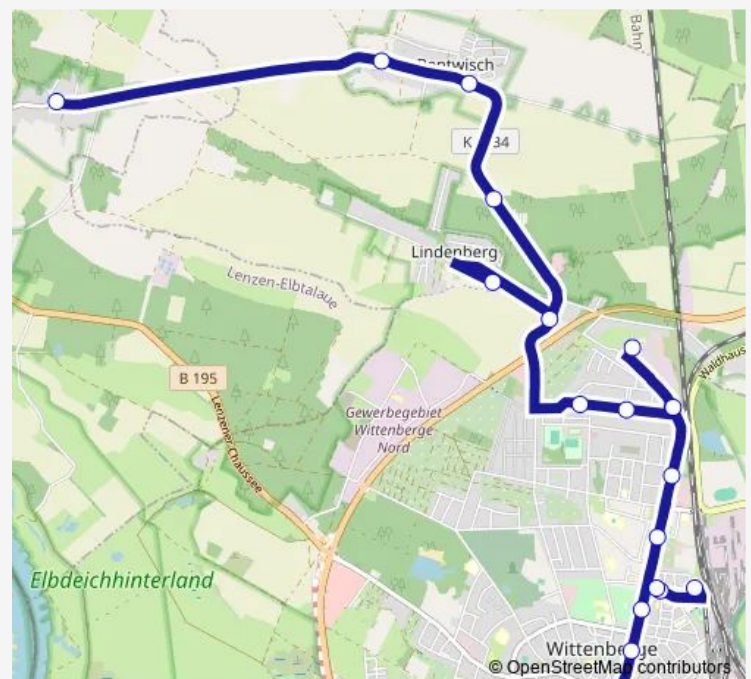

Wittenberge, Lüneburger Str.

Wittenberge, Kastanienplatz

Wittenberge, Lindenweg

Lindenberg (bei Wittenberge), Abzweig

Lindenberg (bei Wittenberge), Wendestelle

Bentwisch, Waldfrieden

Bentwisch, I

Bentwisch, li

Saturday 08:10-16:10

Sunday 10:10-16:10

Route info

Direction: Wittenberge, Zob

Stops: 19

Trip Duration: 0 hour 23 min

■ 957

BusMaps

Direction

Motrich — Wittenberge, Zob

19 stops

[Open route schedule](#)

Motrich

Bentwisch, li

Bentwisch, l

Bentwisch, Waldfrieden

Lindenberg (bei Wittenberge), Wendestelle

Lindenberg (bei Wittenberge), Abzweig

Wittenberge, Lindenweg

Wittenberge, Kastanienplatz

Wittenberge, Lüneburger Str.

Wittenberge, Nord

Wittenberge, Lüneburger Str.