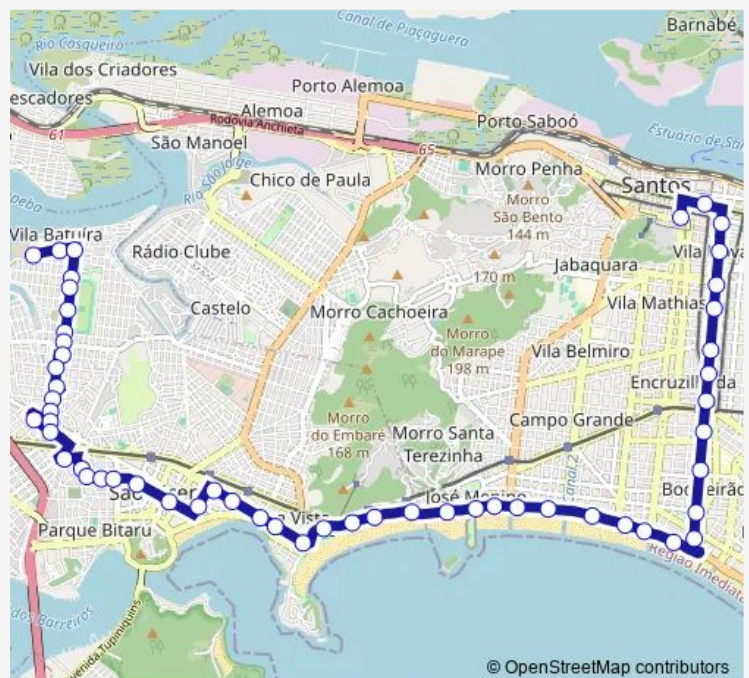

Avenida Vicente de Carvalho 19 - Boqueirao Santos - SP 11045-500 Brasil

Route schedule

Praca Jose Bonifacio 37 - Centro Santos - SP 11013-151 Brasil — R. Erico Verissimo oposto 930 - Vila Jockey Clube Sao Vicente - SP 11360-380 Brasil

Monday 00:49-23:55

Tuesday 00:49-23:55

Wednesday 00:49-23:55

Thursday 00:49-23:55

Friday 00:49-23:55

Saturday 00:00-23:06

Sunday 00:55-23:51

Route info

Direction: Praca Jose Bonifacio 37 - Centro Santos - SP 11013-151 Brasil

Stops: 52

Trip Duration: 0 hour 40 min

Av. Vicente de Carvalho 46 - Boqueirao Santos - SP
11045-500 Brasil

Av. Vicente de Carvalho 92 - Gonzaga Santos - SP
11065-200 Brasil

Av. Pres. Wilson 156

Avenida Presidente Wilson 176

Avenida Presidente Wilson 246

Avenida Manoel da Nobrega 1720

Av. Padre Manoel da Nobrega 1483 - Itarare Sao Vicente
- SP 11320-201 Brasil

Avenida Padre Manoel da Nobrega 1370 - Itarare Sao
Vicente - SP 11320-201 Brasil