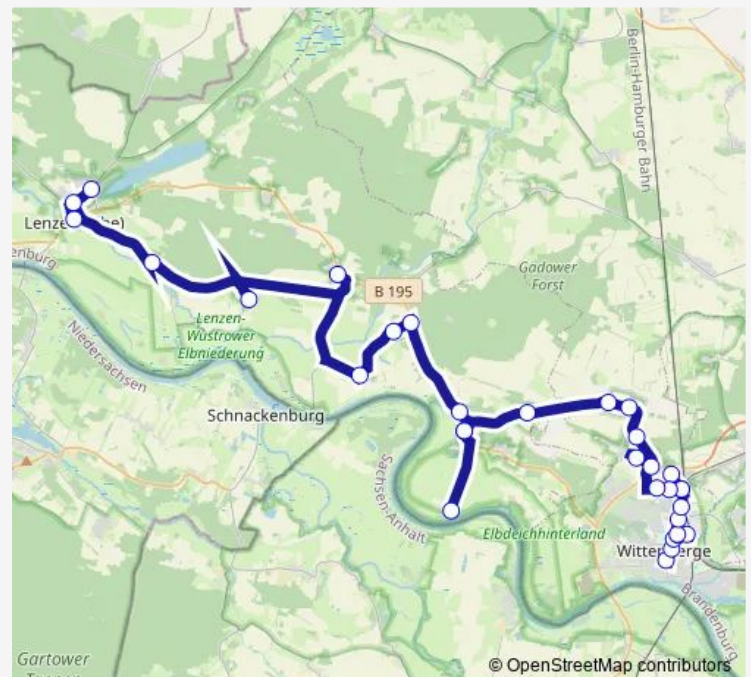

Bentwisch, l

Bentwisch, Waldfrieden

Lindenberg (bei Wittenberge), Wendestelle

Lindenberg (bei Wittenberge), Abzweig

Wittenberge, Lindenweg

Wittenberge, Kastanienplatz

Wittenberge, Lüneburger Str.

Wittenberge, Nord

Wittenberge, Lüneburger Str.

Wittenberge, Perleberger Str.

Wittenberge, Schwimmhalle

Route schedule

Lanz, Dorf — Wittenberge, Zob

Monday	11:25-12:40
Tuesday	11:25-12:40
Wednesday	11:25-12:40
Thursday	11:25-12:40
Friday	11:25-12:40
Saturday	—
Sunday	—

Route info

Direction: Lanz, Dorf

Stops: 27

Trip Duration: 0 hour 44 min

■ 957

Wittenberge, Goethestr.

Wittenberge, Bahnhof

Wittenberge, Goethestr.

Wittenberge, Gesundheitszentrum

Wittenberge, Auguststr.

Wittenberge, Zob

Direction

Wittenberge, Zob — Lanz, Dorf

24 stops

[Open route schedule](#)

Wittenberge, Zob