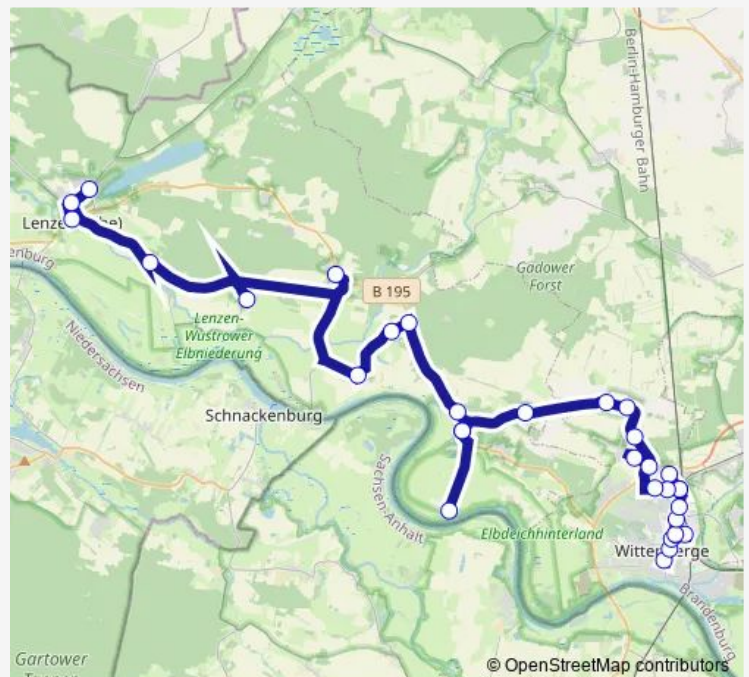

Wittenberge, Lüneburger Str.

Wittenberge, Perleberger Str.

Wittenberge, Schwimmhalle

Route schedule

Lanz, Dorf — Wittenberge, Zob

Monday 11:25-12:40

Tuesday 11:25-12:40

Wednesday 11:25-12:40

Thursday 11:25-12:40

Friday 11:25-12:40

Saturday —

Sunday —

Route info

Direction: Lanz, Dorf

Stops: 27

Trip Duration: 0 hour 44 min

■ 957

Wittenberge, Goethestr.

Wittenberge, Bahnhof

Wittenberge, Goethestr.

Wittenberge, Gesundheitszentrum

Wittenberge, Auguststr.

Wittenberge, Zob

Direction

Wittenberge, Zob — Lanz, Dorf

24 stops

[Open route schedule](#)

Wittenberge, Zob

Wittenberge, Auguststr.

Wittenberge, Gesundheitszentrum

Wittenberge, Goethestr.

Wittenberge, Bahnhof