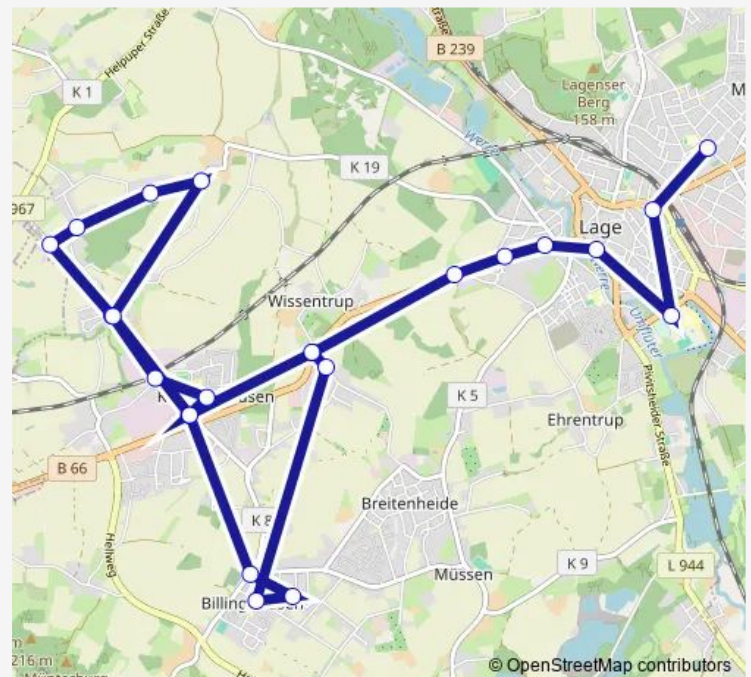

Saturday —

Sunday —

Route info

Direction: Lage, Maßbruchschule

Stops: 23

Trip Duration: 0 hour 40 min

Lage-Wissentrup, Sportplatz

Lage-Wissentrup, Brinkkrug

Direction

Lage, Schlüsselburg — Lage-Kachtenhsn, Schule

15 stops

[Open route schedule](#)

Lage, Schlüsselburg

Lage, Möller

Lage-Wissentrup, Brinkkrug

Lage-Wissentrup, Sportplatz

Lage-Billinghsn, Abzweigung

Lage-Billinghsn, Haberstraße

Lage-Billinghsn, Schule

Lage-Ehlenbruch, Bahnhof

Lage-Ehlenbruch, Ringstraße

Lage-Ohrsen, Kindergarten

Lage-Ohrsen, Am Walde

Lage-Ohrsen, Heidknapp

Thursday 06:51

Friday 06:51

Saturday —

Sunday —

Route info

Direction: Lage, Holzhofplatz

Stops: 24

Trip Duration: 0 hour 44 min