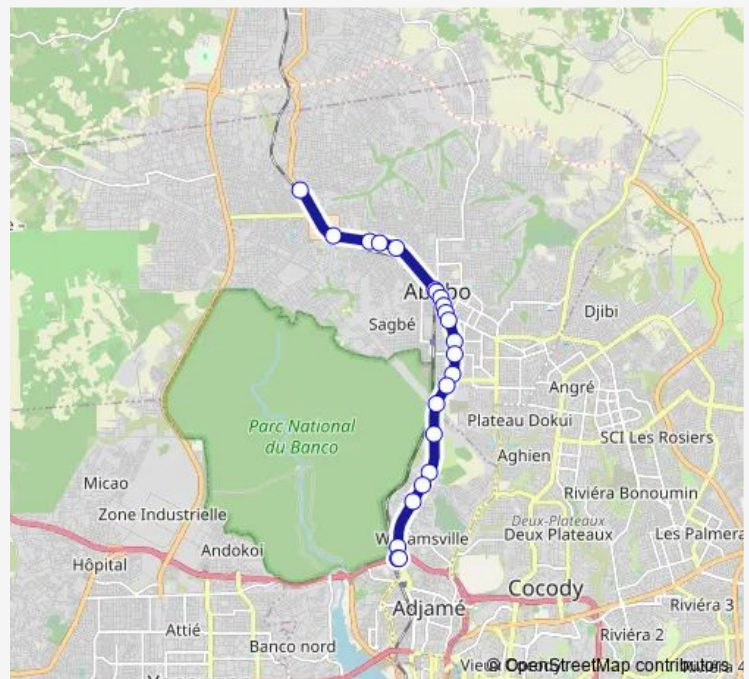

### Route schedule

PK 18 ancien marché — Après le Pont

Monday 06:00

Tuesday 06:00

Wednesday 06:00

Thursday 06:00

Friday 06:00

Saturday 06:00

### Route info

Direction: PK 18 ancien marché

Stops: 23

Trip Duration: 0 hour 49 min

gbaka : Ancien Marché Pk18 ↔ Adjamé Sous le Pont

Après le Pont

Après le Pont

## Direction

Après le Pont — PK 18 ancien marché

22 stops

[Open route schedule](#)

Après le Pont

Macaci

Coco service

Plaque Anador

## Route info

Direction: Après le Pont

Stops: 22

Trip Duration: 0 hour 49 min

Bus time schedules and route maps are available in an offline PDF at [busmaps.com](https://busmaps.com). Use the [busmaps.com](https://busmaps.com) website to see live bus times, train schedule or subway schedule, and step-by-step directions for all public transit in Abidjan