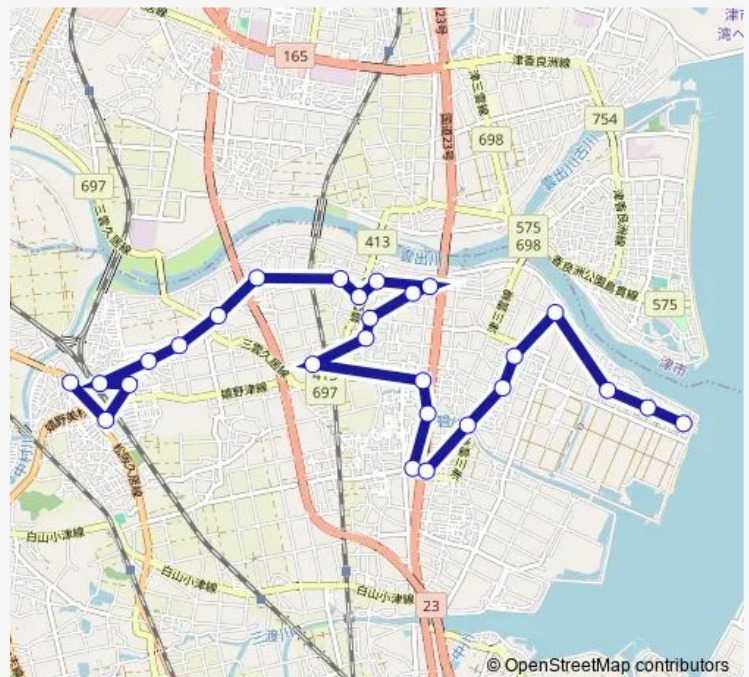

Bus N2たけちゃんハートバス 三雲線

[Go to website](#)

Direction

五主 — ココカラファイン嬉野店中川駅北

27 stops

[Open route schedule](#)

五主
 五主中
 五主団地
 岡田
 星合
 鶴公民館
 笠松
 三雲地域振興局
 天白(回転場)
 小舟江
 オークワ三雲店
 西肥留
 肥留
 南小野江・辻本屋前
 小野江新町
 東小野江
 武四郎誕生地前
 松浦武四郎記念館
 甚目
 舞出
 嬉野新屋庄

Route schedule

五主 — ココカラファイン嬉野店中川駅北

Monday	10:20-17:25
Tuesday	10:20-17:25
Wednesday	10:20-17:25
Thursday	10:20-17:25
Friday	10:20-17:25
Saturday	—
Sunday	—

Route info

Direction: 五主

Stops: 27

Trip Duration: 0 hour 54 min

■ N2たけちゃんハートバス 三雲線

BusMaps

嬉野見永

嬉野野田

中川駅東口

嬉野中川新町2丁目

Me g a ドン・ キホーテ u n y 嬉野店

ココカラファイン 嬉野店中川駅北

Saturday —

Sunday —

Route info

Direction: 五主

Stops: 27

Trip Duration: 0 hour 54 min

Me g a ドン・ キホーテ u n y 嬉野店

ココカラファイン 嬉野店中川駅北