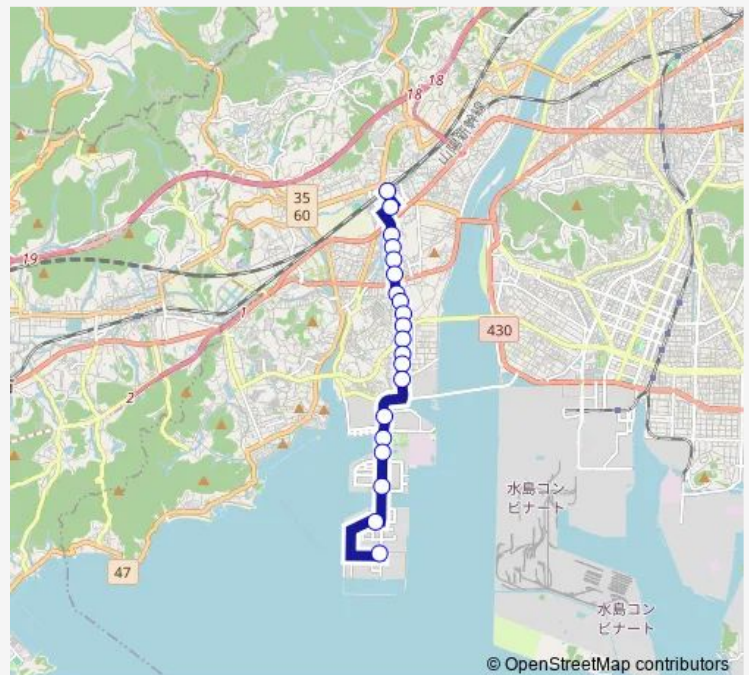

東高地

東高地南

東小高地

クラレ入口

住友重機械正門前

プール前

玉島下水処理場前

ハーバーブリッジ北

ハーバーアイランド (ナカシマプロペラ前)

ハーバーアイランド3エ区

Route schedule

新倉敷駅 — ハーバーアイランド3エ区

Monday —

Tuesday —

Wednesday —

Thursday —

Friday —

Saturday 07:29

Sunday —

Route info

Direction: 新倉敷駅

Stops: 20

Trip Duration: 0 hour 21 min

■ 96_新倉敷駅→玉島警察署前・クラレ入口→
ハーバーアイランド3エ区 — 新倉敷住友重機械線、...

96_新倉敷駅→玉島警察署前・クラレ入口→ハーバーアイランド3エ区 Bus time schedules and route maps are available in an offline PDF at busmaps.com. Use the busmaps.com website to see live bus times, train schedule or subway schedule, and step-by-step directions for all public transit in Asakuchi