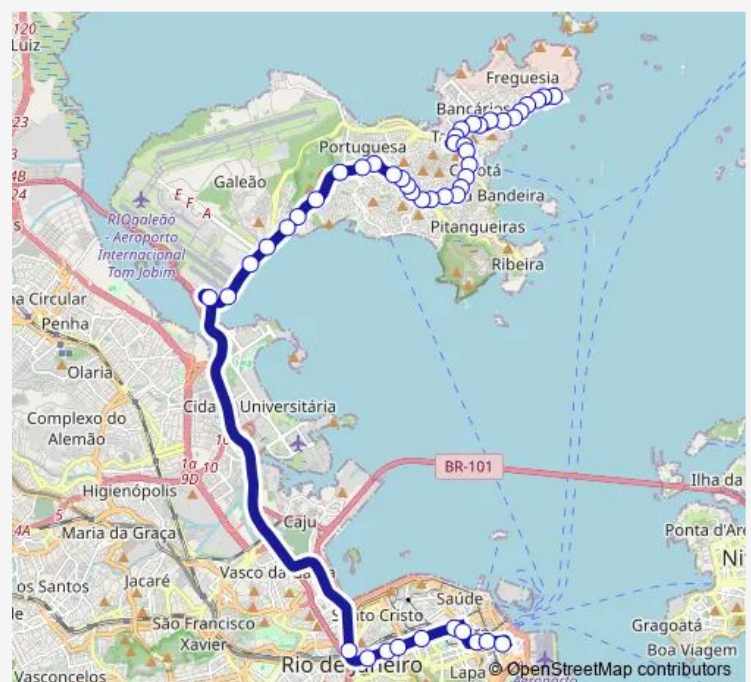

Dirsa - Diretoria de Saúde da Aeronáutica

Praça do Avião

Hospital de Força Aérea do Galeão

Colégio Cenecista Capitão Lemos Cunha

Route schedule

Ponto Final: Castelo : Ônibus Executivos (Linhas para a Ilha do Governador) — Ponto Final: Bananal : Linhas para o Centro

Monday 00:00

Tuesday 00:00

Wednesday 00:00

Thursday 00:00

Friday 00:00

Saturday —

Sunday —

Route info

Direction: Ponto Final: Castelo : Ônibus Executivos (Linhas para a Ilha do Governador)

Stops: 46

Trip Duration: 1 hour 22 min

2342 — Bananal - Castelo

Grão de Areia

Colina

Bocaiúva

Eneida de Moraes