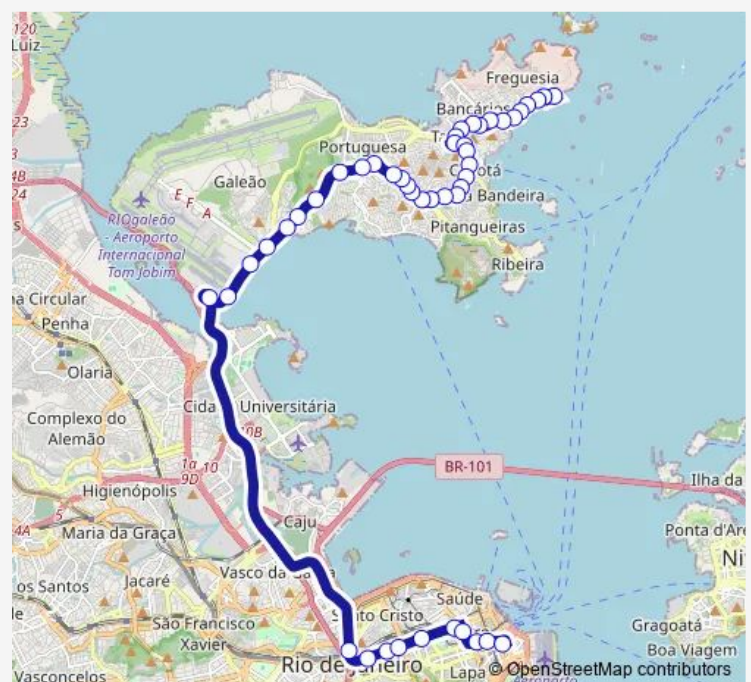

Dirsa - Diretoria de Saúde da Aeronáutica

Praça do Avião

Hospital de Força Aérea do Galeão

Colégio Cenecista Capitão Lemos Cunha

Route schedule

Ponto Final: Castelo : Ônibus Executivos (Linhas para a Ilha do Governador) — Ponto Final: Bananal : Linhas para o Centro

Monday 00:00

Tuesday 00:00

Wednesday 00:00

Thursday 00:00

Friday 00:00

Saturday —

Sunday —

Route info

Direction: Ponto Final: Castelo : Ônibus Executivos (Linhas para a Ilha do Governador)

Stops: 46

Trip Duration: 0 hour 50 min

Grão de Areia

Colina

Bocaiúva

Eneida de Moraes

37ª Delegacia Policial

Thursday 00:00

Friday 00:00

Saturday —

Sunday —

Route info

Direction: Ponto Final: Bananal : Linhas para o Centro

Stops: 46

Trip Duration: 1 hour 4 min