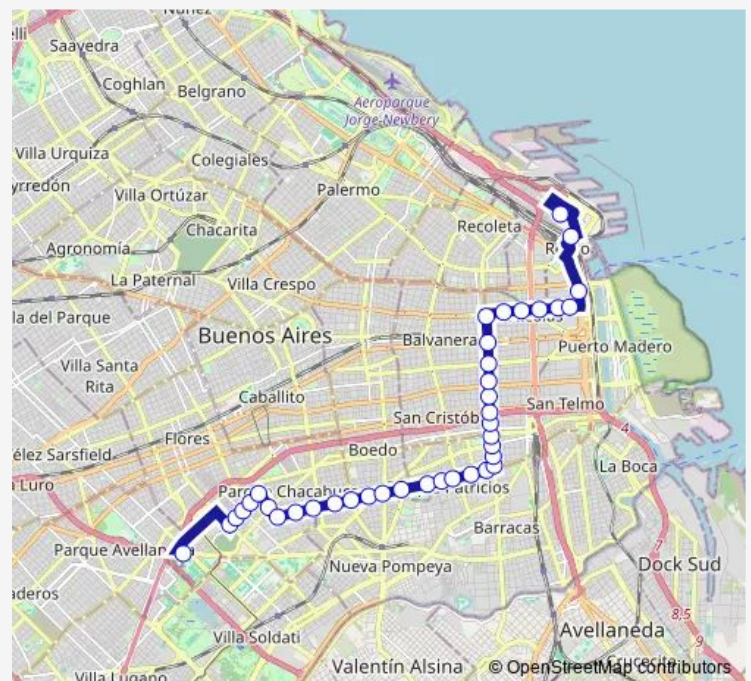

2393 Caseros Av.

2110 Caseros Av.

2166 Entre Rios Av.

Route schedule

Terminal Dellepiane — Calle 2 - Retiro

Monday 08:36-11:53

Tuesday 08:36-11:53

Wednesday 08:36-11:53

Thursday 08:36-11:53

Friday 08:36-11:53

Saturday —

Sunday —

Route info

Direction: Terminal Dellepiane

Stops: 39

Trip Duration: 1 hour 1 min

50b — Jnamba050

2022 Entre Rios Av.

1838 Entre Rios Av.

1680 Entre Rios Av.

1418 Entre Rios Av.

1250 Entre Rios Av.

1002 Entre Rios Av.

742 Entre Rios Av.

Saturday —

Sunday —

Route info

Direction: 1282 Antartida Argentina Av.

Stops: 41

Trip Duration: 1 hour 2 min

3083 Caseros Av.

3237 Caseros Av.