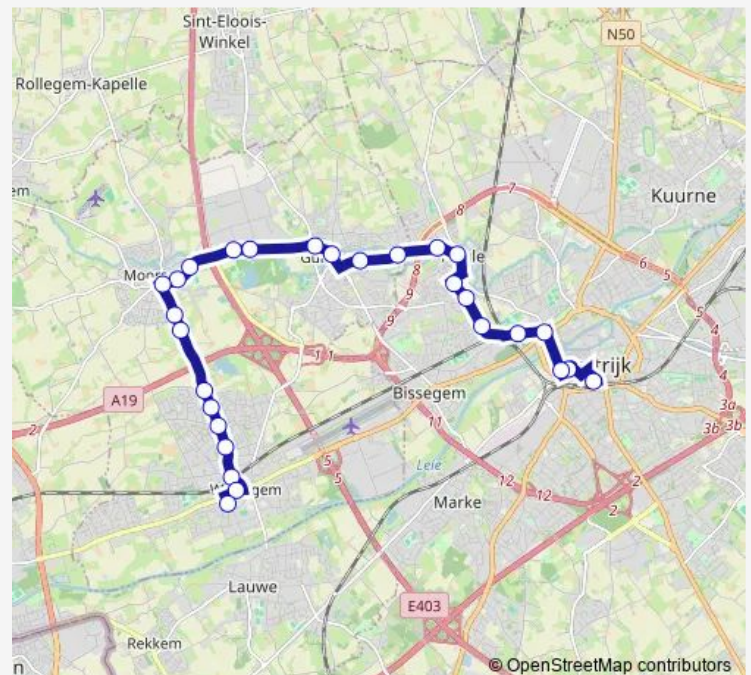

Moorsele Zuidhoek

Route schedule

Kortrijk Busterminal 2 perron 22 — Wevelgem Ter Meersch

Monday 05:55-18:55

Tuesday 05:55-18:55

Wednesday 05:55-19:25

Thursday 05:55-18:55

Friday 05:55-18:55

Saturday 07:55-18:55

Sunday 09:25-19:25

Route info

Direction: Kortrijk Busterminal 2 perron 22

Stops: 28

Trip Duration: 0 hour 30 min

50b — Kortrijk - Heule - Gullegem - Moorsele - Wevelgem

Wevelgem Ezelstraat

Wevelgem Moerstraat

Wevelgem Reutelstraat

Wevelgem Roterijstraat

Wevelgem Station

Wevelgem Plaats

Wevelgem Ter Meersch

Direction

Kortrijk Busterminal 2 perron 22 — Wevelgem Ter Meersch

27 stops

[Open route schedule](#)

Kortrijk Busterminal 2 perron 22

Kortrijk L. Robbeplein

Kortrijk Weide

Kortrijk Meensepoort

Kortrijk Stadion

Heule Moorseelestraat