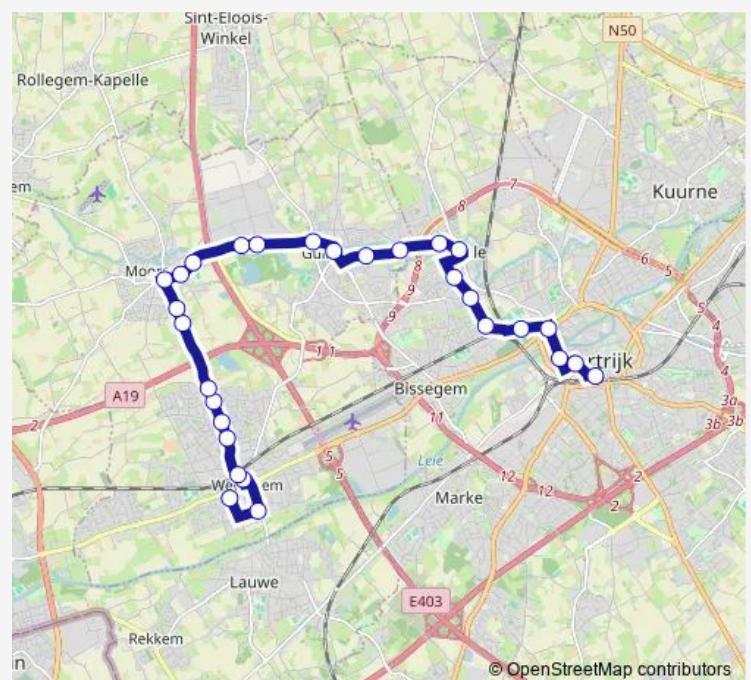

Moorsele De Linde

Gullegem Industriezone Gullegem-Moorsele

Gullegem Nijverheidslaan

Gullegem Bankbeekstraat

Gullegem Plaats

Heule Goethalslaan

Heule Heuleplaats

Heule Oudstrijderslaan

Heule Oude Ieperseweg

Route schedule

Wevelgem Ter Meersch — Kortrijk Busterminal 2 perron 22

Monday —

Tuesday —

Wednesday —

Thursday —

Friday —

Saturday 06:34-19:34

Sunday —

Route info

Direction: Wevelgem Ter Meersch

Stops: 27

Trip Duration: 0 hour 31 min

50b — Wevelgem - Moorsele - Gullegem - Heule - Kortrijk

Heule Moorseelsestraat

Kortrijk Stadion

Kortrijk Meensepoort

Kortrijk Weide

Kortrijk L. Robbeplein

Kortrijk Busterminal 2 perron 22

Direction

Wevelgem Ter Meersch — Kortrijk Busterminal 2 perron 22

29 stops