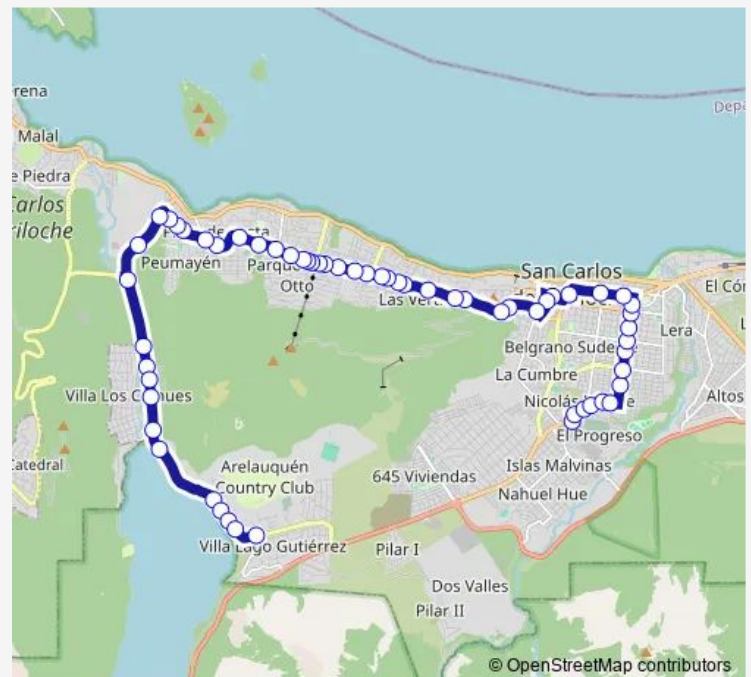

### Direction

Rolando y 3 de Mayo — RN 82 y Rotonda de Ruta 82

59 stops

[Open route schedule](#)

Rolando y 3 de Mayo

Av. Juan Herman y Rolando

Av. Juan Herman y Beschtedt

Av. Juan Herman y Beschtedt

Av. de Los Pioneros y Acc. a Cerro Otto

### Route schedule

Rolando y 3 de Mayo — RN 82 y Rotonda de Ruta 82

Monday 06:20-22:15

Tuesday 06:20-22:15

Wednesday 06:20-22:15

Thursday 06:20-22:15

Friday 06:20-22:15

Saturday 06:20-22:00

### Route info

Direction: Rolando y 3 de Mayo

Stops: 59

Trip Duration: 0 hour 59 min

50B — Jmscdb50

BusMaps

Av. de Los Pioneros y Los Cipresales

Av. de Los Pioneros y Las Vertientes