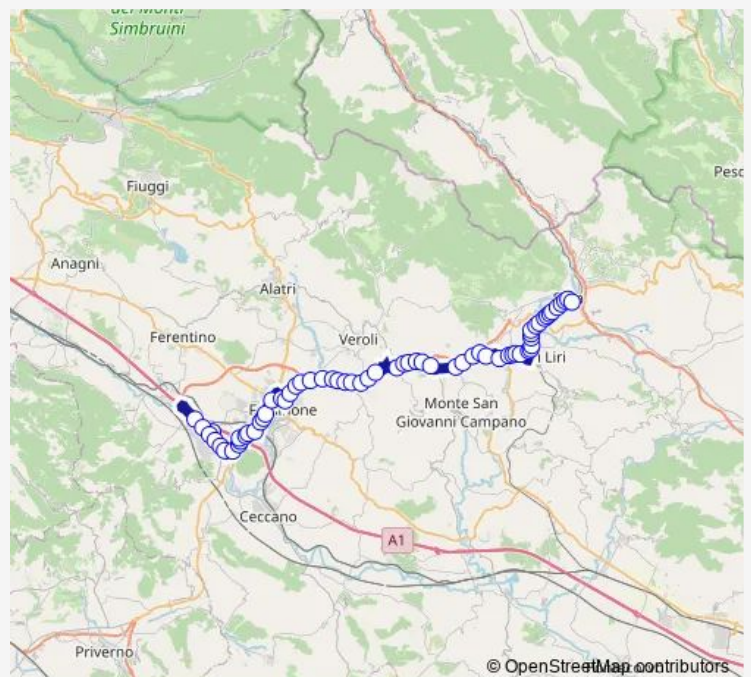

Direction

Frosinone | Stabilimento Klopman # f5805 — Sora | Stazione FS # f5890

65 stops

[Open route schedule](#)

- Frosinone | Stabilimento Klopman # f5805
- Ferentino | Via Vona # f5814
- Frosinone | Via Vona Via Ponticelli # f5815
- Frosinone | Zona Industriale Lame # f5816
- Frosinone | Via Vona Via Lame # f5817
- Frosinone | Via Vona Via Industrie # f5818
- Frosinone | Via Vona Via Morolense # f5819
- Frosinone | Via Vado Lena Via Morolense # f5820
- Frosinone | Via Ectra Via Anziati # f5821
- Frosinone | Via Ectra Via Fermi # f5822
- Frosinone | Via Fermi (Sottopasso A1) # f5823
- Frosinone | Via Fermi Via Selvotta # f5825
- Frosinone | Via Selvotta Via Fermi # f5826
- Frosinone | Via Valle Fioretta # f00074
- Frosinone | Via Monti Lepini Via Mascagni # f5831
- FROSINONE Viale Volsci # f6469
- Frosinone | Via Monti Lepini Via Calvosa # f5832
- Frosinone | Via Monti Lepini Via Berna # f5833
- Frosinone | Via Tiburtina Via Lago Maggiore # f3479
- Frosinone | Ist. Superiore Angeloni # f5616
- Frosinone | Via Mária Via Plinio # f5617

Route schedule

Frosinone | Stabilimento Klopman # f5805 — Sora | Stazione FS # f5890

Monday	06:05-22:05
Tuesday	06:05-22:05
Wednesday	06:05-22:05
Thursday	06:05-22:05
Friday	06:05-22:05
Saturday	06:05
Sunday	—

Route info

Direction: Frosinone | Stabilimento Klopman # f5805

Stops: 65

Trip Duration: 1 hour 10 min

Zona Industriale - Sora # So259d

Frosinone | Via Mària Via Cona # f5618

Veroli | Morate # f5619

Veroli | Via Mària (Svincolo Superstrada) # f5620