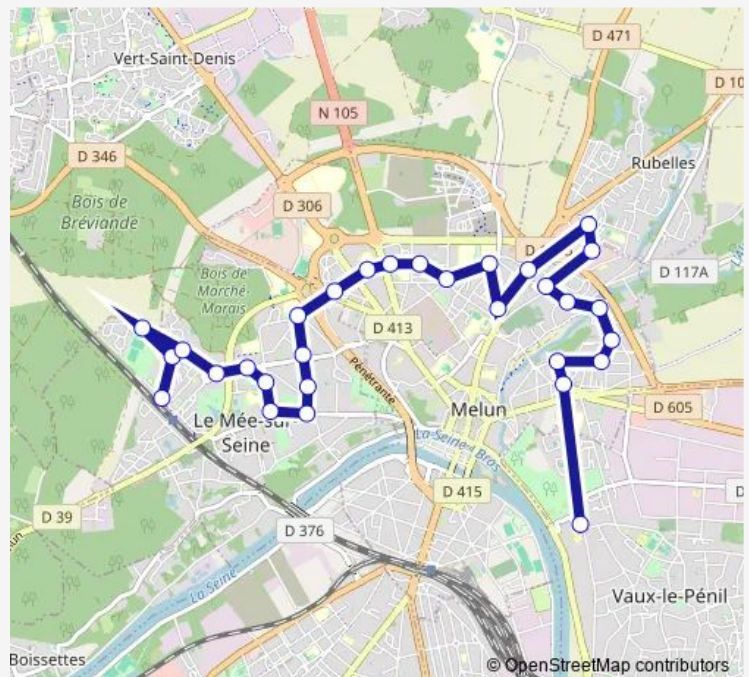

### Direction

Le Mee Gare — 14 Juillet

30 stops

[Open route schedule](#)

Le Mee Gare

CES de la Fontaine

Gmf

Moliere

### Route schedule

Le Mee Gare — 14 Juillet

Monday 07:14

Tuesday 07:14

Wednesday 07:14

Thursday 07:14

Friday 07:14

Saturday —

### Route info

Direction: Le Mee Gare

Stops: 30

Trip Duration: 0 hour 52 min

S7

Saint-Nicolas

C.Cial Mezereaux

Carmes