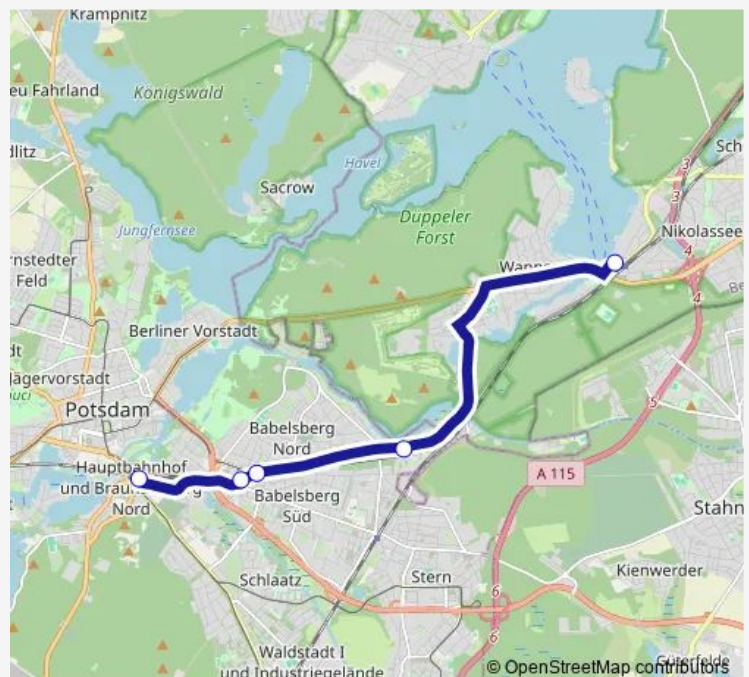

Bus S7

[Go to website](#)

Direction

S Potsdam Hauptbahnhof — S Wannsee Bhf (Berlin)

5 stops

[Open route schedule](#)

S Potsdam Hauptbahnhof

S Babelsberg/Schulstr.

S Babelsberg/Wattstr.

S Griebnitzsee Bhf

S Wannsee Bhf (Berlin)

Route schedule

S Potsdam Hauptbahnhof — S Wannsee Bhf (Berlin)

Monday	—
Tuesday	—
Wednesday	—
Thursday	—
Friday	21:40-02:53 ⁺¹
Saturday	03:23-02:53 ⁺¹
Sunday	03:23-01:03 ⁺¹

Route info

Direction: S Potsdam Hauptbahnhof

Stops: 5

Trip Duration: 0 hour 25 min

■ S7

Direction

S Wannsee Bhf (Berlin) — S Potsdam Hauptbahnhof

5 stops

[Open route schedule](#)

S Wannsee Bhf (Berlin)

S Griebnitzsee Bhf

S Babelsberg/Wattstr.

S Babelsberg/Schulstr.

S Potsdam Hauptbahnhof

Route schedule

S Wannsee Bhf (Berlin) — S Potsdam Hauptbahnhof