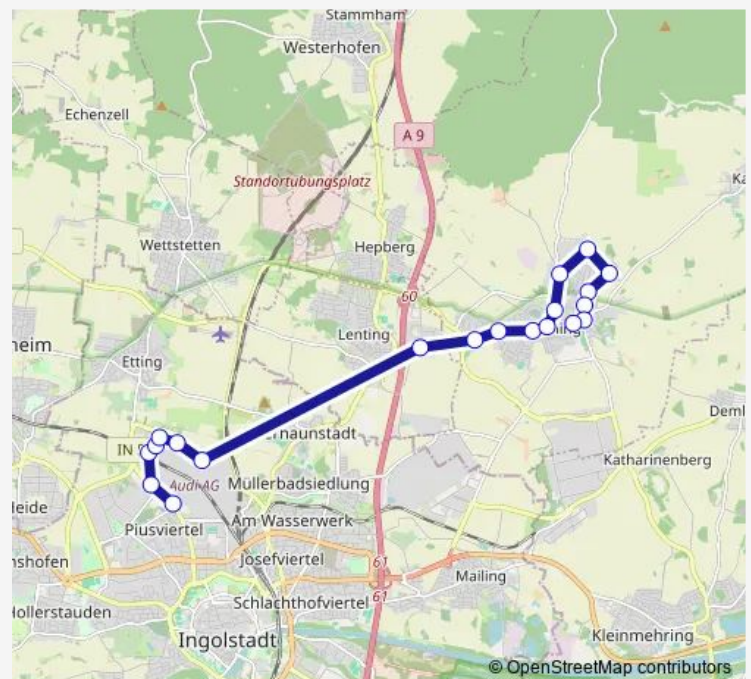

Audi - Tor 10

Audi - Forum

Route schedule

Kösching, Bahnhofstraße — Audi - Forum

Monday 05:47-07:43

Tuesday 05:47-07:43

Wednesday 05:47-07:43

Thursday 05:47-07:43

Friday 05:47-07:43

Saturday —

Sunday —

Route info

Direction: Kösching, Bahnhofstraße

Stops: 20

Trip Duration: 0 hour 38 min

■ S7

BusMaps

Direction

Audi - Parkplatz — Kasing, Kirchplatz

25 stops

[Open route schedule](#)

Audi - Parkplatz

Audi - Senefelderstraße

St. Johannes / Ettinger Str.

Ettinger Straße

Ingolstadt, Stadtwerke / Continental

Theodor-Heuss-Straße

Unterhaunstädter Weg

Hölderlinstraße

Ingolstadt, Deschinger Straße

Semmerseeweg

Desching, Siedlung