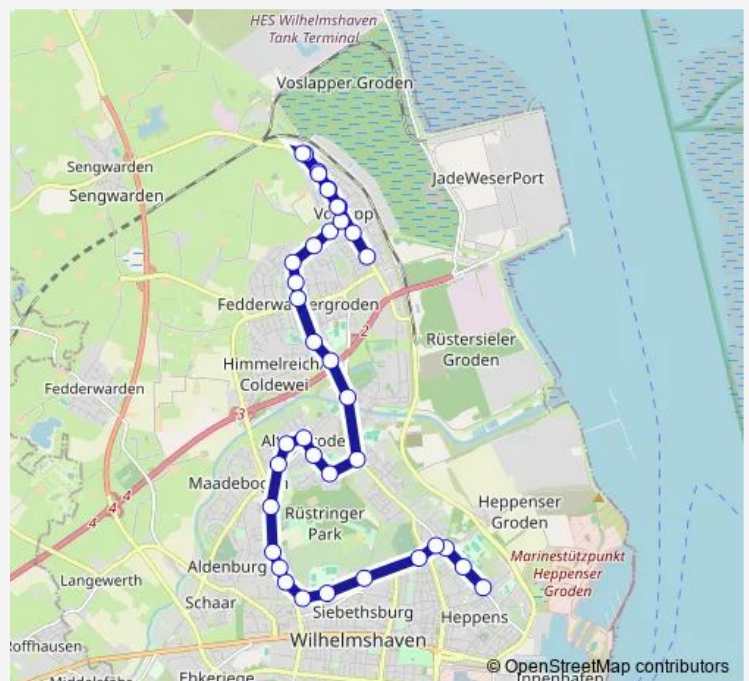

Wilhelmshaven Feldmark

Wilhelmshaven Weidenstraße

Wilhelmshaven Klinikum/Jadehochschule

Wilhelmshaven Harlinger Weg

Wilhelmshaven Benlepstraße

Wilhelmshaven Werdumer Platz

Wilhelmshaven Beethovenstraße

Wilhelmshaven Richard-Strauß-Weg

Wilhelmshaven Johann-Sebastian-Bach-Straße

Wilhelmshaven Betriebshof Maadebrücke

Wilhelmshaven Klinkerstraße

Wilhelmshaven Plauenstraße / Freibad Nord

Route schedule

Wilhelmshaven Schulen Mühlenweg — Wilhelmshaven Ebbestraße

Monday 13:22

Tuesday 13:22

Wednesday 13:22

Thursday 13:22

Friday 13:22

Saturday —

Sunday —

Route info

Direction: Wilhelmshaven Schulen Mühlenweg

Stops: 37

Trip Duration: 0 hour 42 min

■ S7

Wilhelmshaven Posener Straße

Wilhelmshaven Nogatstraße

Wilhelmshaven Kniprodestraße

Wilhelmshaven Gezeitenweg