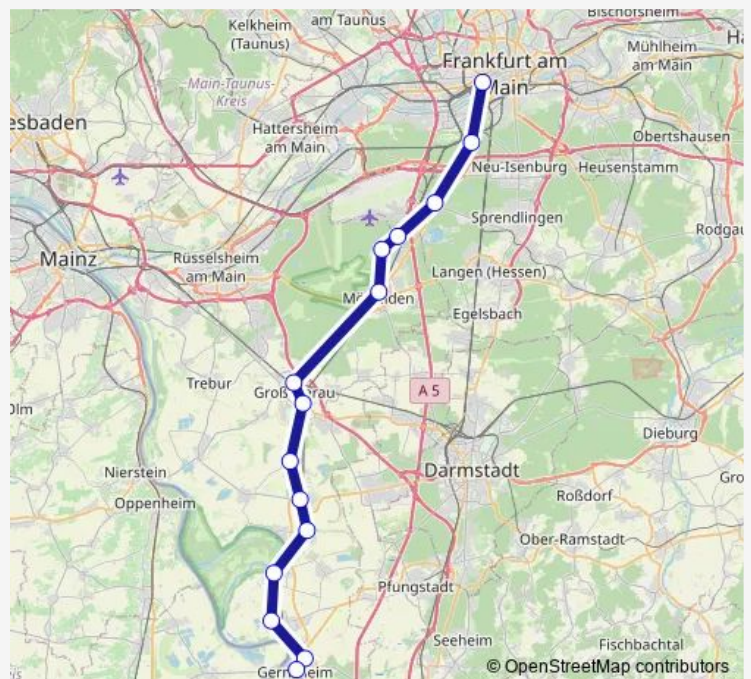

### Route schedule

Frankfurt (Main) Hauptbahnhof Südseite — Gernsheim Stadthalle

Monday 03:23-00:53<sup>+1</sup>

Tuesday 03:23-00:53<sup>+1</sup>

Wednesday 03:23-00:53<sup>+1</sup>

Thursday 03:23-00:53<sup>+1</sup>

### Route info

Direction: Frankfurt (Main) Hauptbahnhof Südseite

Stops: 15

Trip Duration: 1 hour 48 min