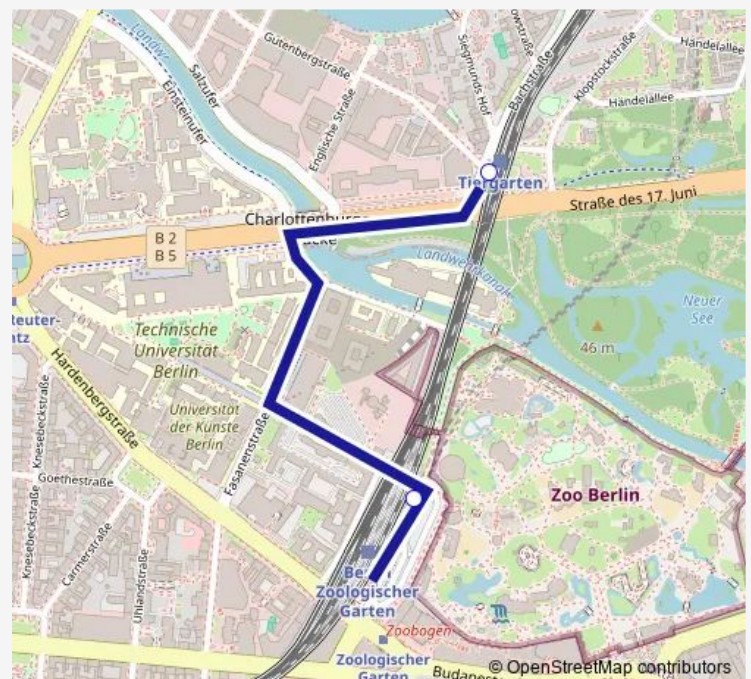

### Direction

S Springpfuhl (Berlin) — S Marzahn (Berlin)

3 stops

[Open route schedule](#)

S Springpfuhl (Berlin)

S Poelchastr. (Berlin)

S Marzahn (Berlin)

### Route schedule

S Springpfuhl (Berlin) — S Marzahn (Berlin)

Monday	22:10-01:13 <sup>+1</sup>
Tuesday	22:10-01:13 <sup>+1</sup>
Wednesday	22:10-01:13 <sup>+1</sup>
Thursday	22:10-01:13 <sup>+1</sup>
Friday	—
Saturday	—
Sunday	—

### Route info

Direction: S Springpfuhl (Berlin)

Stops: 3

Trip Duration: 0 hour 3 min

■ S7

BusMaps

### Direction

S Tiergarten (Berlin) — S+U Zoologischer Garten Bhf (Berlin)

2 stops

[Open route schedule](#)

S Tiergarten (Berlin)

S+U Zoologischer Garten Bhf (Berlin)