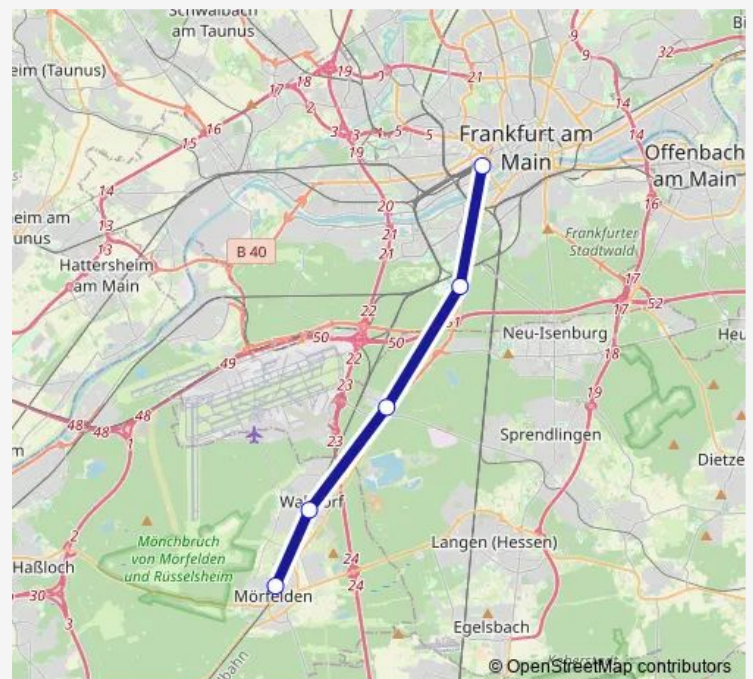

Bus S7

[Go to website](#)

Direction

Mörfelden-Walldorf-Mörfelden Bahnhof — Frankfurt (Main) Hauptbahnhof Südseite

5 stops

[Open route schedule](#)

Mörfelden-Walldorf-Mörfelden Bahnhof

Mörfelden-Walldorf-Walldorf Bahnhof

Neu-Isenburg-Zeppelinheim Heideweg

Frankfurt (Main) Stadion Osttribüne

Frankfurt (Main) Hauptbahnhof Südseite

Route schedule

Mörfelden-Walldorf-Mörfelden Bahnhof — Frankfurt (Main) Hauptbahnhof Südseite

Monday	—
Tuesday	—
Wednesday	—
Thursday	—
Friday	—
Saturday	20:52-23:52
Sunday	00:52-04:52

Route info

Direction: Mörfelden-Walldorf-Mörfelden Bahnhof

Stops: 5

Trip Duration: 0 hour 36 min

Direction

Frankfurt (Main) Hauptbahnhof Südseite — Mörfelden-Walldorf-Mörfelden Bahnhof

5 stops

[Open route schedule](#)

Frankfurt (Main) Hauptbahnhof Südseite

Frankfurt (Main) Stadion Osttribüne

Neu-Isenburg-Zeppelinheim Heideweg

Mörfelden-Walldorf-Walldorf Bahnhof

Mörfelden-Walldorf-Mörfelden Bahnhof

Route schedule

Frankfurt (Main) Hauptbahnhof Südseite — Mörfelden-Walldorf-Mörfelden Bahnhof