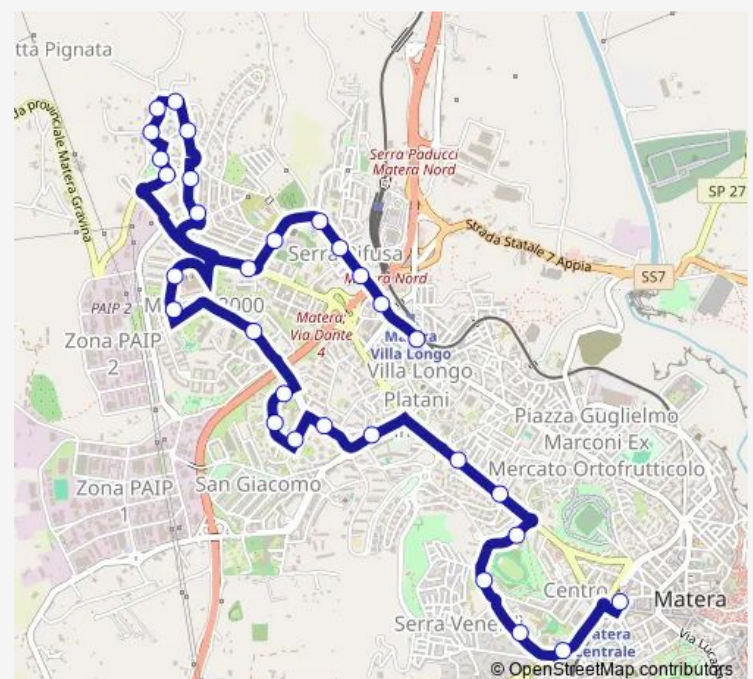

Thursday 07:25

Friday 07:25

Saturday —

Sunday —

Route info

Direction: Cimitero

Stops: 49

Trip Duration: 0 hour 46 min

S7 — Linea Speciale Scolastica 7

BusMaps

Via Enrico Fermi

Via Enrico Fermi

Via Conversi

Via Sinni

Via Conversi

Via Dante

Via Dante

Via Lazazzera

Viale Europa

Viale Europa Pineta

Viale Europa fronte civico 28

Viale Europa Bar Europa

Viale Europa Incr. Via Padula

Viale Europa Fr. Datacontact

Friday 14:25

Saturday 14:15

Sunday —

Route info

Direction: Piazza Matteotti

Stops: 30

Trip Duration: 0 hour 18 min

Via dei Dauni Brancaccio