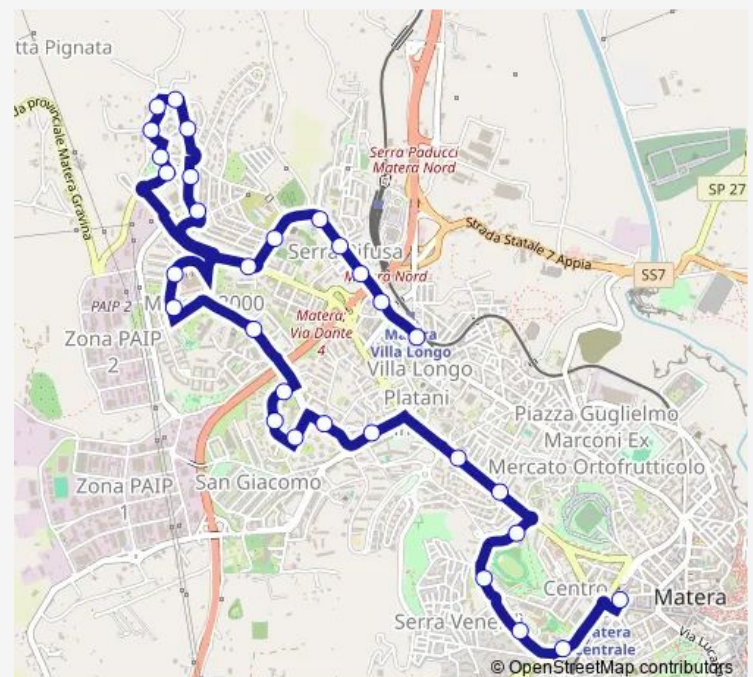

Thursday 07:25

Friday 07:25

Saturday —

Sunday —

Route info

Direction: Cimitero

Stops: 49

Trip Duration: 0 hour 46 min

S7 — Linea Speciale Scolastica 7

BusMaps

Via Enrico Fermi

Via Enrico Fermi

Via Conversi

Via Sinni

Via Conversi

Via Dante

Via Dante

Via Lazazzera

Viale Europa

Viale Europa Pineta

Viale Europa fronte civico 28

Viale Europa Bar Europa

Viale Europa Incr. Via Padula

Viale Europa Fr. Datacontact

Friday 14:25

Saturday 14:15

Sunday —

Route info

Direction: Piazza Matteotti

Stops: 30

Trip Duration: 0 hour 18 min

Via dei Dauni Brancaccio