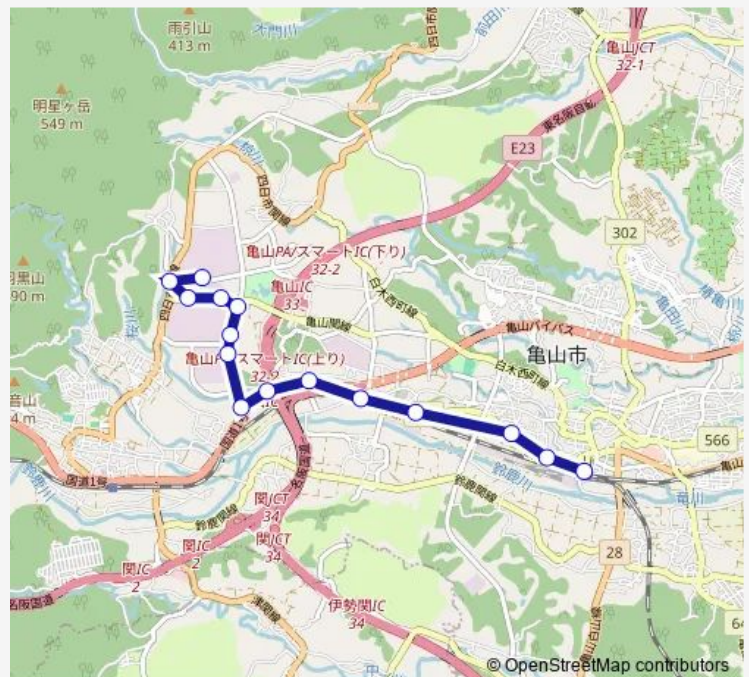

布気

東布気

中野村

西町(亀山)

亀山駅前

Route schedule

シャープ亀山工場 — 亀山駅前

Monday 07:27-20:25

Tuesday 07:27-20:25

Wednesday 07:27-20:25

Thursday 07:27-20:25

Friday 07:27-20:25

Saturday —

Sunday —

Route info

Direction: シャープ亀山工場

Stops: 15

Trip Duration: 0 hour 15 min

■ 91 亀山関工業団地線

Direction

亀山駅前 — シャープ亀山工場

15 stops

[Open route schedule](#)

亀山駅前

Monday 07:02-20:03

Tuesday 07:02-20:03

Wednesday 07:02-20:03

Thursday 07:02-20:03

Friday 07:02-20:03

Saturday —

Sunday —

Route info