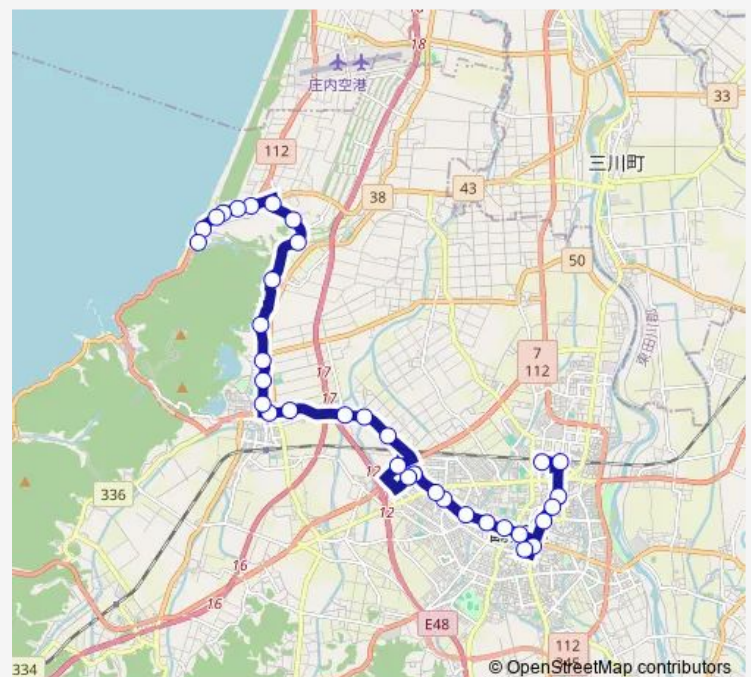

柳原

友江町

大山荘銀前

Route schedule

エスモールバスターミナル — 湯野浜温泉

Monday 09:45-18:30

Tuesday 09:45-18:30

Wednesday 09:45-18:30

Thursday 09:45-18:30

Friday 09:45-18:30

Saturday 09:45-17:30

Sunday 09:45-17:30

Route info

Direction: エスモールバスターミナル

Stops: 35

Trip Duration: 0 hour 48 min

■ 鶴岡⇒庄内観光物産館⇒善宝寺⇒湯野浜温泉

大山上本町

大山公園口

大山馬町

梶尾神社前

善宝寺

西郷学校口

スパール前