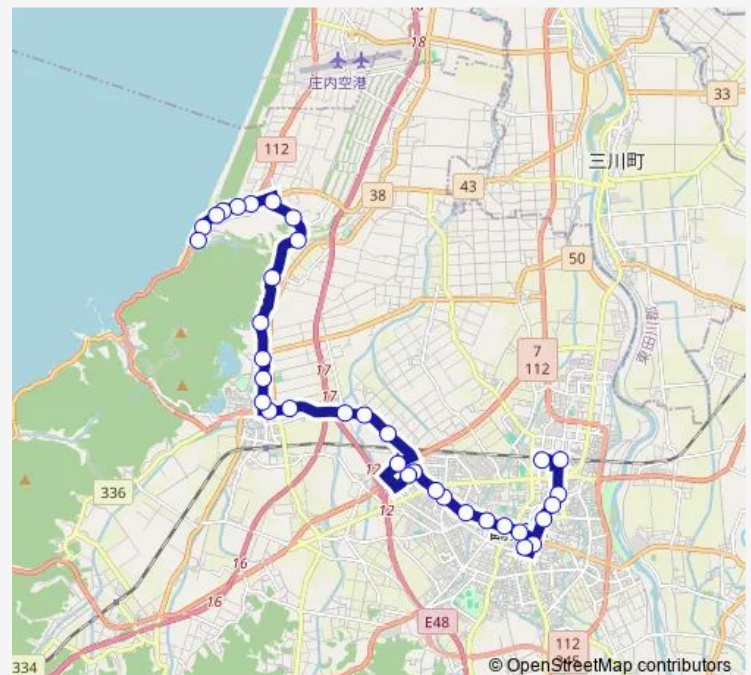

柳原

友江町

大山荘銀前

Route schedule

エスモールバスターミナル — 湯野浜温泉

Monday 09:45-18:30

Tuesday 09:45-18:30

Wednesday 09:45-18:30

Thursday 09:45-18:30

Friday 09:45-18:30

Saturday 09:45-17:30

Sunday 09:45-17:30

Route info

Direction: エスモールバスターミナル

Stops: 35

Trip Duration: 0 hour 48 min

■ 鶴岡⇒庄内観光物産館⇒善宝寺⇒湯野浜温泉

大山上本町

大山公園口

大山馬町

梶尾神社前

善宝寺

西郷学校口

スパール前