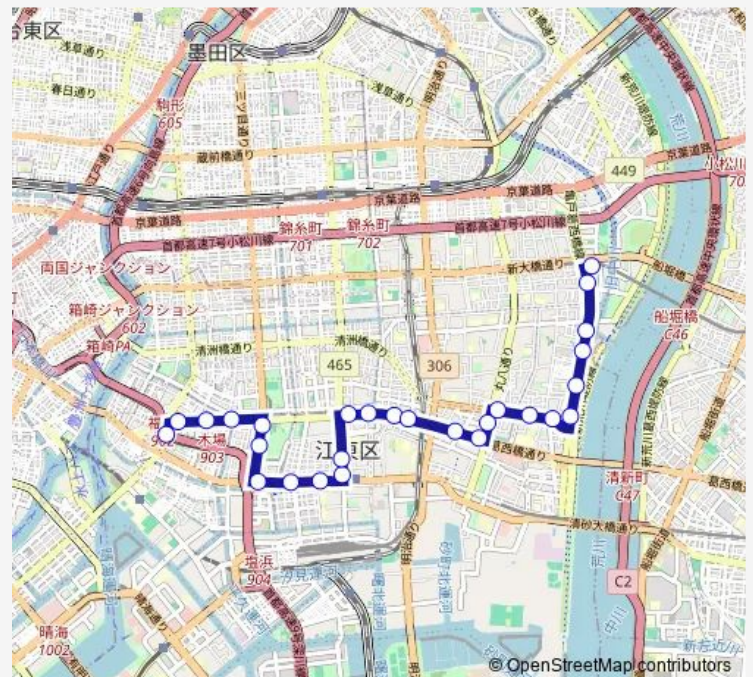

Direction

門前仲町 — 東大島駅前

27 stops

[Open route schedule](#)

- 門前仲町
- 深川一丁目
- 深川二丁目
- 冬木
- 木場四丁目
- 木場三丁目
- 木場駅前
- 東陽三丁目
- 東陽操車所前
- 東陽町駅前
- 江東区役所前
- 豊住橋
- 東陽七丁目
- 南砂二丁目
- 南砂四丁目
- 福島橋南詰
- 南砂四丁目住宅
- 南砂五丁目団地
- 亀高橋
- 東砂四丁目
- 旧葛西橋

Route schedule

門前仲町 — 東大島駅前

| | |
|-----------|-------------|
| Monday | 06:18-22:00 |
| Tuesday | 06:18-22:00 |
| Wednesday | 06:18-22:00 |
| Thursday | 06:18-22:00 |
| Friday | 06:18-22:00 |
| Saturday | 06:18-22:00 |
| Sunday | 06:40-20:55 |

Route info

Direction: 門前仲町

Stops: 27

Trip Duration: 0 hour 40 min

東砂五丁目

第七砂町小学校前

東砂三丁目

東砂二丁目

第五大島小学校前

東大島駅前

Direction

東大島駅前 — 門前仲町

28 stops

[Open route schedule](#)

東大島駅前

第五大島小学校前