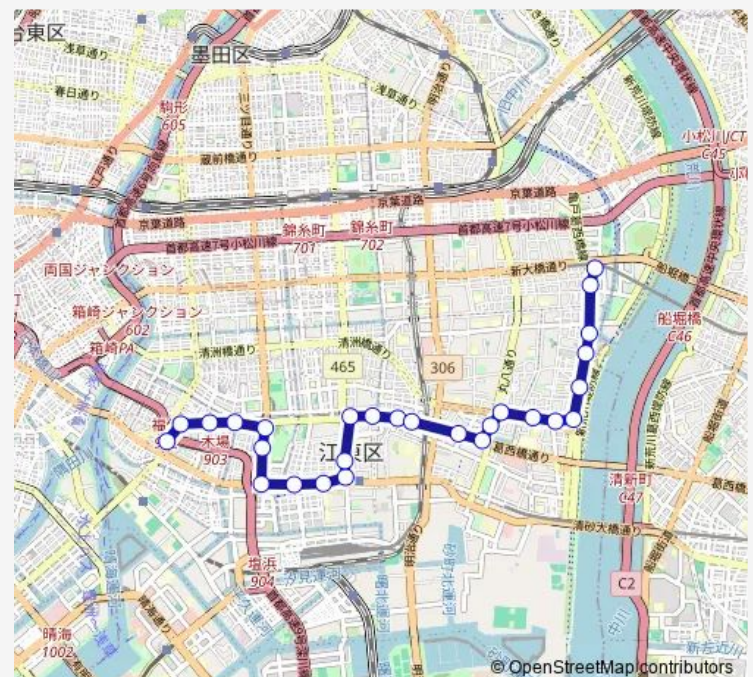

東陽三丁目

Route schedule

東大島駅前 — 門前仲町

Monday 06:20-21:30

Tuesday 06:20-21:30

Wednesday 06:20-21:30

Thursday 06:20-21:30

Friday 06:20-21:30

Saturday 06:20-21:30

Sunday 06:43-21:20

Route info

Direction: 東大島駅前

Stops: 28

Trip Duration: 0 hour 38 min

木場駅前

木場三丁目

木場四丁目

冬木

深川二丁目

深川一丁目

門前仲町

Direction

門前仲町 — 東大島駅前

27 stops

Friday 06:18-22:00

Saturday 06:18-22:00

Sunday 06:40-20:55

Route info

Direction: 門前仲町

Stops: 27

Trip Duration: 0 hour 38 min

第五大島小学校前