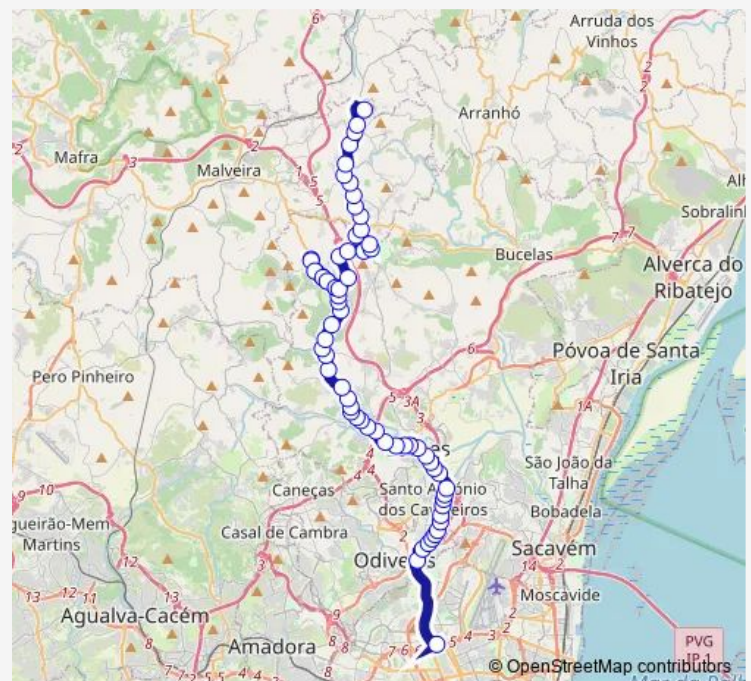

En 374-2 4 (Lousa)

R Heróis Ultramar 3a

R Heróis Ultramar 100 (Escola)

Route schedule

Av Liberdade (Caso) — Campo Grande (Desembarque Norte)

Monday 06:50-08:00

Tuesday 06:50-08:00

Wednesday 07:00-08:00

Thursday 06:50-08:00

Friday 06:50-08:00

Saturday 06:50-07:50

Sunday 06:50-07:50

Route info

Direction: Av Liberdade (Caso)

Stops: 69

Trip Duration: 1 hour 14 min