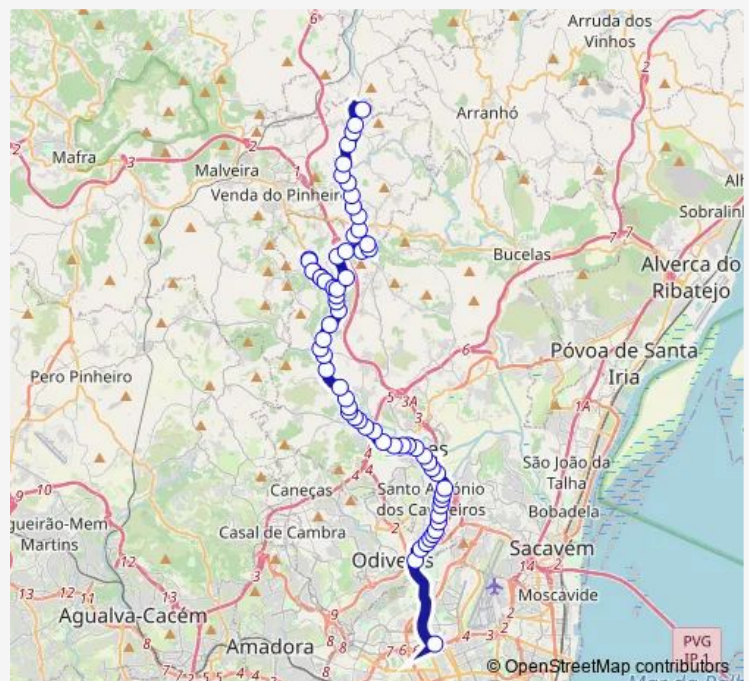

En 374-2 4 (Lousa)

R Heróis Ultramar 3a

R Heróis Ultramar 100 (Escola)

Route schedule

Av Liberdade (Caso) — Campo Grande (Desembarque Norte)

Monday 06:50-08:00

Tuesday 06:50-08:00

Wednesday 07:00-08:00

Thursday 06:50-08:00

Friday 06:50-08:00

Saturday 06:50-07:50

Sunday 06:50-07:50

Route info

Direction: Av Liberdade (Caso)

Stops: 69

Trip Duration: 1 hour 14 min