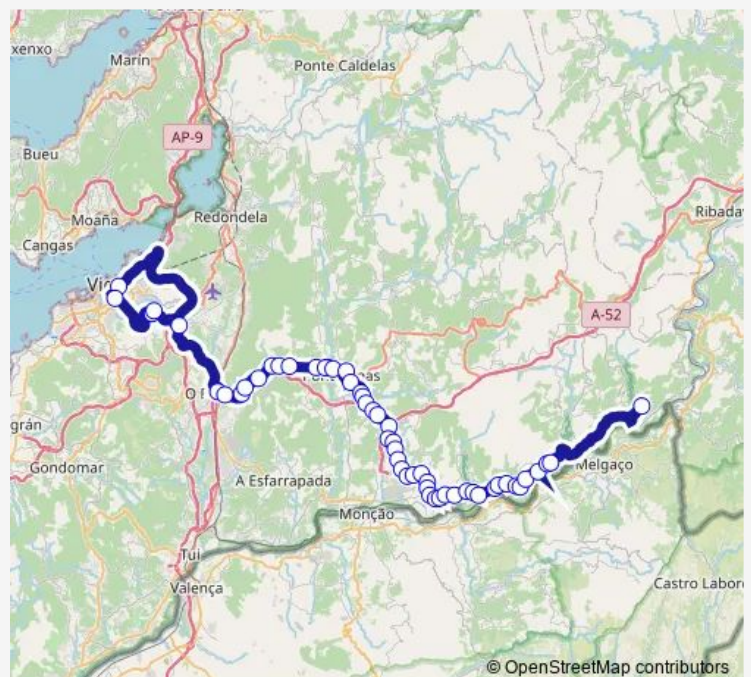

Alto A Gloria

S.Mateo Manga

San Mateo

Route schedule

Vigo E.I. — Crecente

Monday —

Tuesday —

Wednesday —

Thursday —

Friday —

Saturday 10:00-20:45

Sunday 10:00

Route info

Direction: Vigo E.I.

Stops: 53

Trip Duration: 2 hour 1 min

Xg888009 — Crecente-Vigo E.I.

BusMaps

San Mateo Capilla

Recta

Lira

Leirado Queimadiña

Leirado

Leirado Iglesia