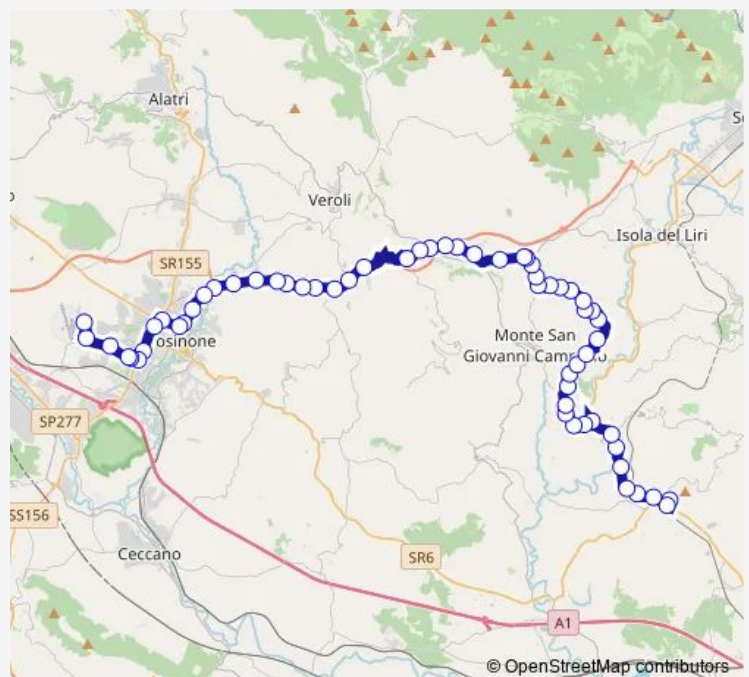

MONTE S. GIOVANNI C. | Girate # f6705

MONTE S. GIOVANNI C. | Via Girate Via Mandrella # f6706

MONTE S. GIOVANNI C. | Vona # f6707

MONTE S. GIOVANNI C. | Chiamari # f6709

MONTE S. GIOVANNI C. | Via Anitrella (Km 3) # f6710

Route schedule

Arce | Via Marconi Via Magni # f5271 — Frosinone (Elicotteri) # 2875

Monday 06:45

Tuesday 06:45

Wednesday 06:45

Thursday 06:45

Friday 06:45

Saturday —

Sunday —

Route info

Direction: Arce | Via Marconi Via Magni # f5271

Stops: 60

Trip Duration: 1 hour 5 min

Arce - Frosinone (Comune) # So53a

MONTE S. GIOVANNI C. | Via Sant'Elia # f6711

MONTE S. GIOVANNI C. | Via Anitrella (Km 2) # f6712