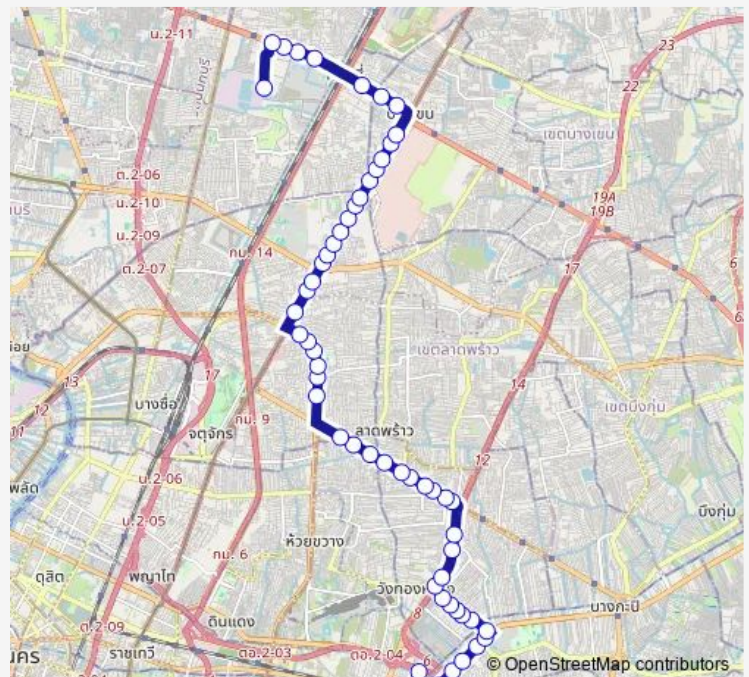

ซอยประดิษฐ์มนูธรรม 3;Soi Pradit Manutham 3

โชว์รูมสมูทคาร์;Smooth Car Showroom

หมู่บ้านแกรนด์วิลเลจ;Grand Village

Route schedule

ถนนเพชรพระราม;Pet Parham — ท่ารถศูนย์ราชการแจ้งวัฒนะ;Bus Terminal Government Complex (B)

Monday —

Tuesday —

Wednesday —

Thursday —

Friday —

Saturday 00:01

Sunday 00:01

Route info

Direction: ถนนเพชรพระราม;Pet Parham

Stops: 57

Trip Duration: 1 hour 28 min

1-13 (126) — ศูนย์ราชการ แจ้งวัฒนะ - คลองตัน; Government Complex - Klong Tun

ซอยลาดพร้าว 80; Lat Phrao Soi 80

ตรงข้ามไปรษณีย์ลาดพร้าว; Post Office Lat Phrao (Opposite)