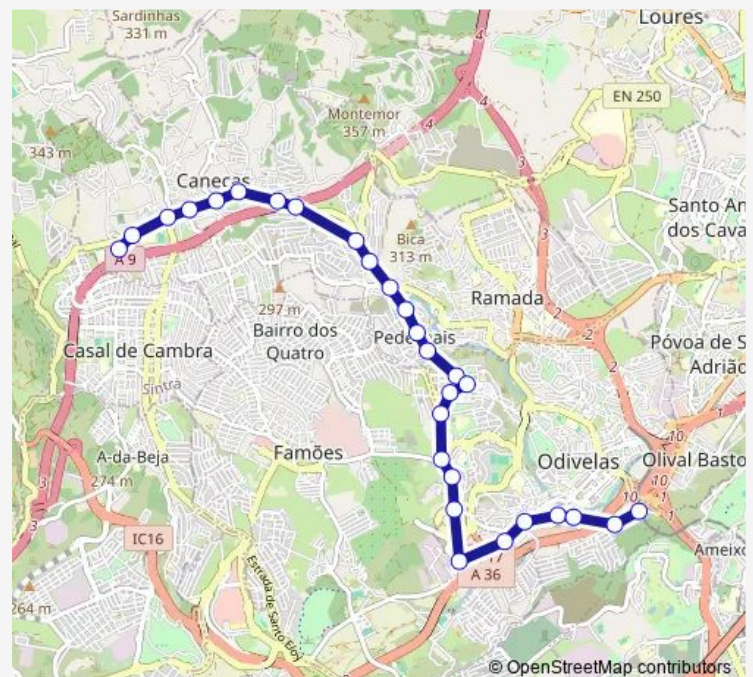

Monday 06:30-19:40

Tuesday 06:30-19:40

Wednesday 06:30-19:40

Thursday 06:30-19:40

Friday 06:30-19:40

Saturday —

Sunday —

Route info

Direction: Caneças (Esc Secundária)

Stops: 28

Trip Duration: 0 hour 30 min

■ 213 - Caneças (Esc Secundária) - Sr Roubado (Metro)

Patameiras (Odivelas Park)

Patameiras (R Paiã 12)

Odivelas (Av D Dinis 86) (X) Serra Luz