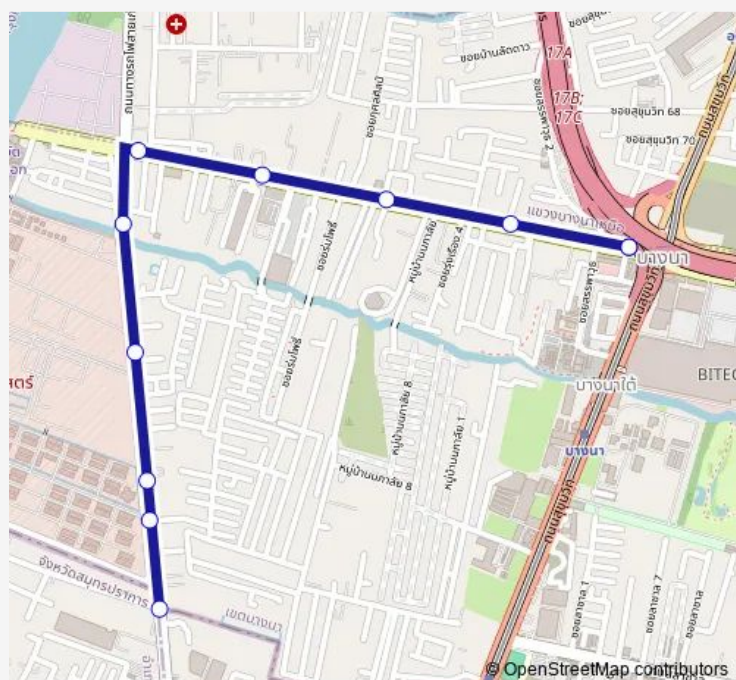

Bus 1143 ช่วงสี่แยกบางนา - หมู่บ้านการเคหะของสวัสดิการกองทัพเรือ; Bang Na Interesection - Navy Welfare Department Housing Village

[Go to website](#)

Direction

จุดขึ้นลง;visual stop — จุดขึ้นลง;visual stop

11 stops

[Open route schedule](#)

จุดขึ้นลง;visual stop

จุดขึ้นลง;visual stop

จุดขึ้นลง;visual stop

จุดขึ้นลง;visual stop

จุดขึ้นลง;visual stop

จุดขึ้นลง;visual stop

จุดขึ้นลง;visual stop

จุดขึ้นลง;visual stop

จุดขึ้นลง;visual stop

จุดขึ้นลง;visual stop

จุดขึ้นลง;visual stop

Route schedule

จุดขึ้นลง;visual stop — จุดขึ้นลง;visual stop

Monday 00:00

Tuesday 00:00

Wednesday 00:00

Thursday 00:00

Friday 00:00

Saturday 00:00

Sunday 00:00

Route info

Direction: จุดขึ้นลง;visual stop

Stops: 11

Trip Duration: 0 hour 35 min