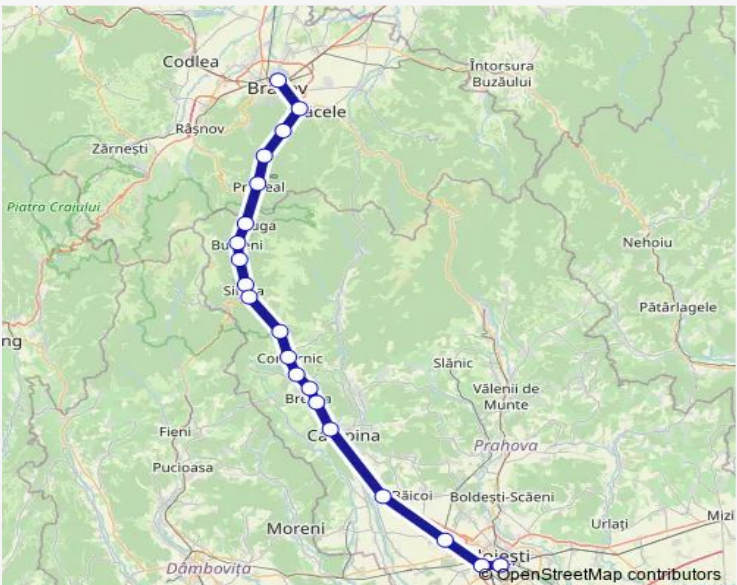

Rail R: Braşov - Ploieşti Sud R: Braşov - Dârste - Timişu de Jos h. - Timişu de Sus Hm. - Predeal - Azuga - Buşteni - Poiana Țapului h. - Sinaia - Sinaia Sud h. - Posada h. - Comarnic - Breaza Nord h. - Nistoreşti h. - Breaza hc. - Câmpina - Floreşti Prahova - Buda - Ploieşti Vest - Ploieşti Sud

[Go to website](#)

Direction
Braşov — Ploieşti Sud

20 stops

[Open route schedule](#)

- Braşov
- Dârste
- Timişu de Jos h.
- Timişu de Sus Hm.
- Predeal
- Azuga
- Buşteni
- Poiana Țapului h.
- Sinaia
- Sinaia Sud h.
- Posada h.
- Comarnic
- Breaza Nord h.
- Nistoreşti h.
- Breaza hc.
- Câmpina
- Floreşti Prahova
- Buda

Route schedule
Braşov — Ploieşti Sud

Monday	20:00
Tuesday	20:00
Wednesday	20:00
Thursday	20:00
Friday	20:00
Saturday	20:00
Sunday	20:00

Route info

Direction: Braşov

Stops: 20

Trip Duration: 2 hour 22 min

Ploiești Vest

Ploiești Sud

R: Brașov - Ploiești Sud Rail time schedules and route maps are available in an offline PDF at busmaps.com. Use the busmaps.com website to see live bus times, train schedule or subway schedule, and step-by-step directions for all public transit in Breaza