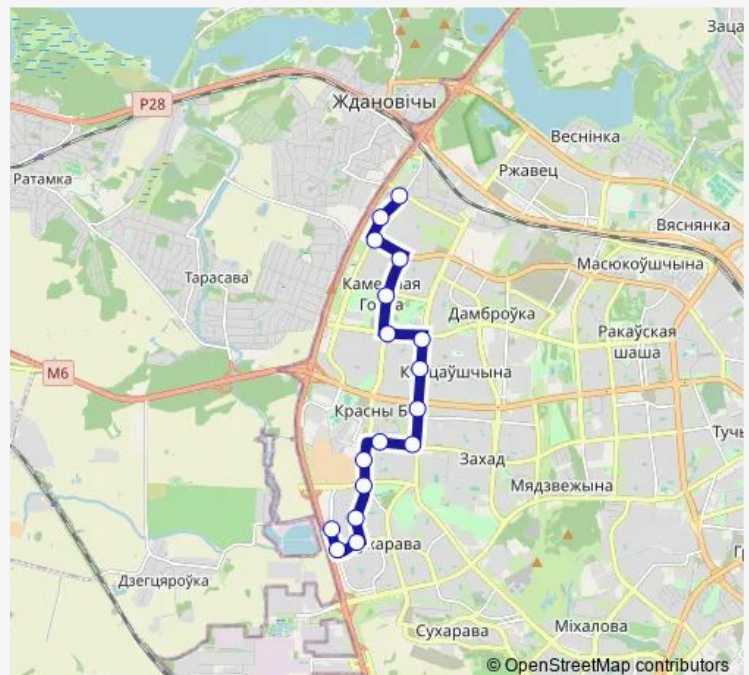

Поликлиника №26

ДС Кунцевщина

Казимировская

Лидская

Налибокская

Каменная Горка-4

Каменногорская 100

Люцинская (высадка пассажиров)

Route schedule

ДС Сухарево-5 — Люцинская (высадка пассажиров)

Monday 05:08-00:35⁺¹

Tuesday 05:08-00:35⁺¹

Wednesday 05:08-00:35⁺¹

Thursday 05:08-00:35⁺¹

Friday 05:08-00:35⁺¹

Saturday 05:09-00:35⁺¹

Sunday 05:09-00:35⁺¹

Route info

Direction: ДС Сухарево-5

Stops: 18

Trip Duration: 0 hour 32 min

Direction

улица Люцинская — Автостоянка

17 stops