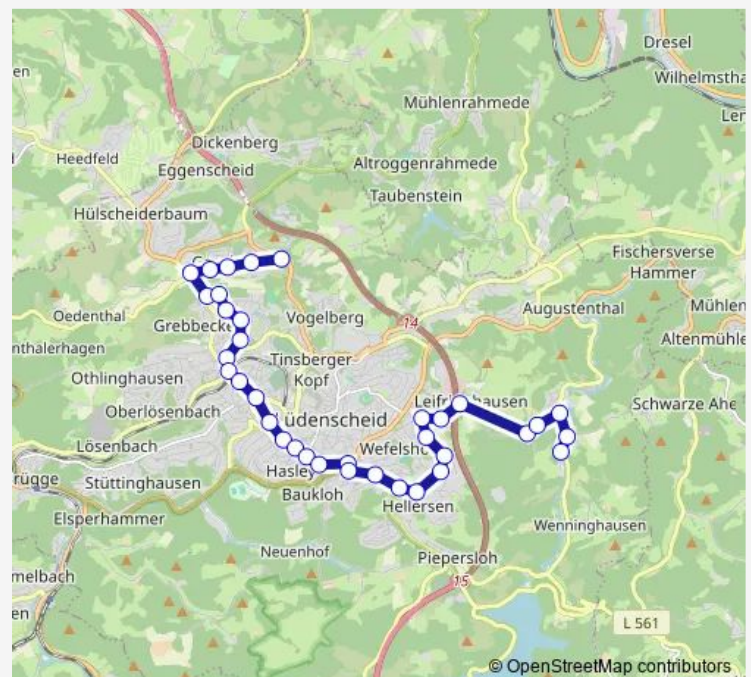

Lüd., Bräucken - Ri. Herscheider Landstr.

### Route schedule

Lüd., Noell — Lüd., Brüninghauser Halle

Monday 05:11-19:28

Tuesday 05:11-19:28

Wednesday 05:11-19:28

Thursday 05:11-19:28

Friday 05:11-19:28

Saturday 05:35-17:56

### Route info

Direction: Lüd., Noell

Stops: 35

Trip Duration: 0 hour 40 min

Lüd., An der Mehr

Lüd., Schlachthausstr. - Ri. Höh

Lüd., Sportklinik Hellersen

Lüd., Klinikum Hellersen