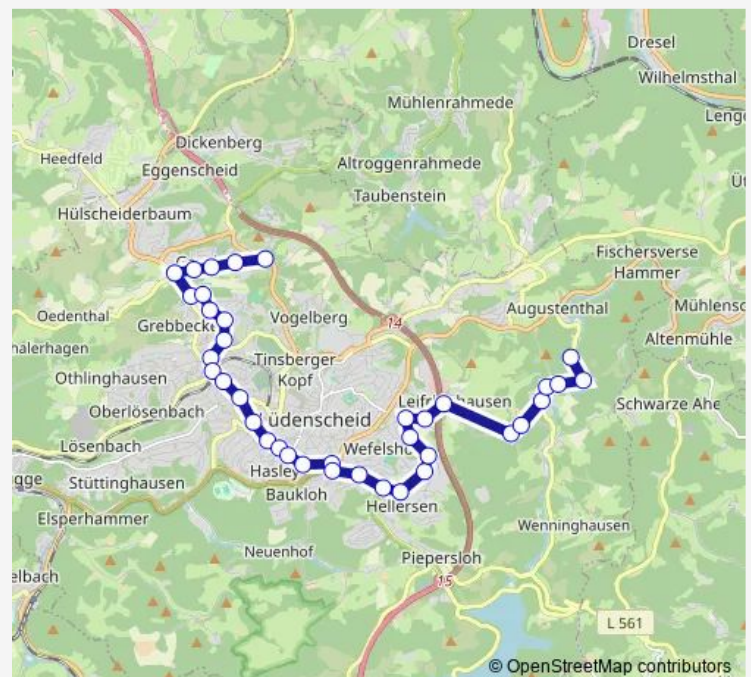

Lüd., Leifringhs. Bach

Lüd., Leifringhausen

Lüd., Kattenbusch

Lüd., Kalve

Lüd., Kalve Schule

Lüd., Jüngerstr.

Lüd., Abzweig Hellersen

Lüd., Klinikum Hellersen

Lüd., Sportklinik Hellersen

Lüd., Höh (Abzweig Krankenhaus)

Lüd., Schlachthausstr. - Ri. Bräucken, Sauerfeld ZOB

Lüd., Bräucken - Ri. Sauerfeld

Lüd., Grüner Weg

Lüd., Hochstraße Bstg 4

Route schedule

Lüd., Niederschemm Wende — Lüd., Noell

Monday 09:27-23:11

Tuesday 09:27-23:11

Wednesday —

Thursday —

Friday 09:27-23:11

Saturday 14:48-23:13

Sunday 08:51-20:29

Route info

Direction: Lüd., Niederschemm Wende

Stops: 40

Trip Duration: 0 hour 40 min

42 — Lüdenscheid, Noell - Gevelndorf - Kreishaus - Sauerfeld ZOB - Klinikum Hellersen - Kalve - ...

Lüd., Kulturhaus - Ri. Sauerfeld