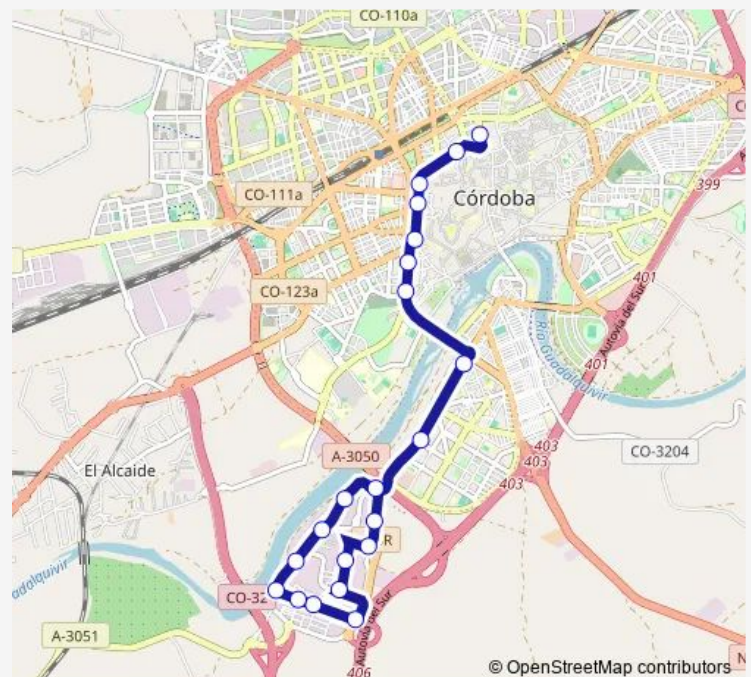

Thursday 08:50-19:30

Friday 08:50-19:30

Saturday —

Sunday —

Route info

Direction: Jugueterlandia

Stops: 21

Trip Duration: 0 hour 25 min

42 — L42: Plaza Colón - Torrecilla

Direction

Colón Norte — Juguetilandia

10 stops

[Open route schedule](#)

Colón Norte

Ronda Tejares (Doce Octubre)

Ronda Tejares (Gran Capitán)

República Argentina

Glorieta Media Luna

Vallellano (Ministerios)

Puerta Sevilla D.Sector Sur

Venta Mariano

Arroyo La Miel

Juguetilandia

Route schedule