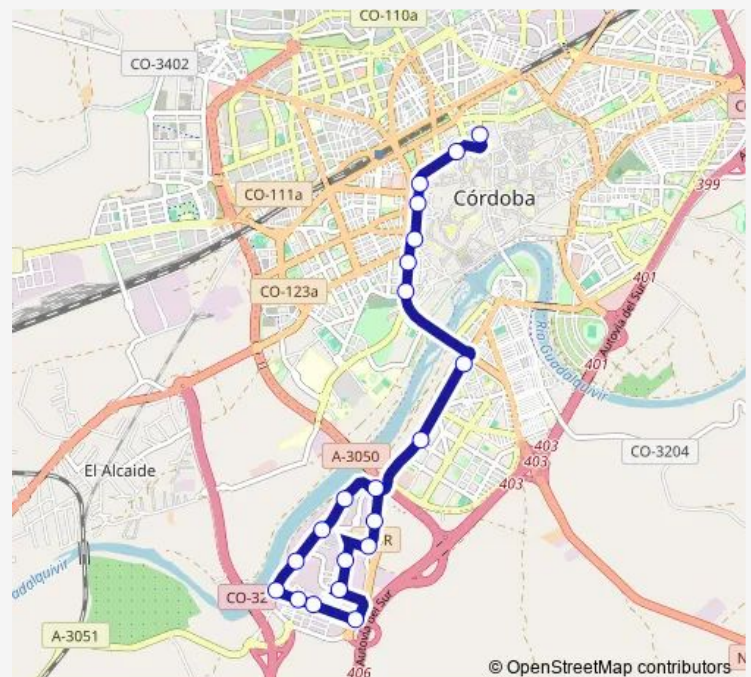

Thursday 08:50-19:30

Friday 08:50-19:30

Saturday —

Sunday —

Route info

Direction: Juguetilandia

Stops: 21

Trip Duration: 0 hour 35 min

42 — L42: Plaza Colón - Torrecilla

Direction

Colón Norte — Juguetilandia

10 stops

[Open route schedule](#)

Colón Norte

Ronda Tejares (Doce Octubre)

Ronda Tejares (Gran Capitán)

República Argentina

Glorieta Media Luna

Vallellano (Ministerios)

Puerta Sevilla D.Sector Sur

Venta Mariano

Arroyo La Miel

Juguetilandia

Route schedule