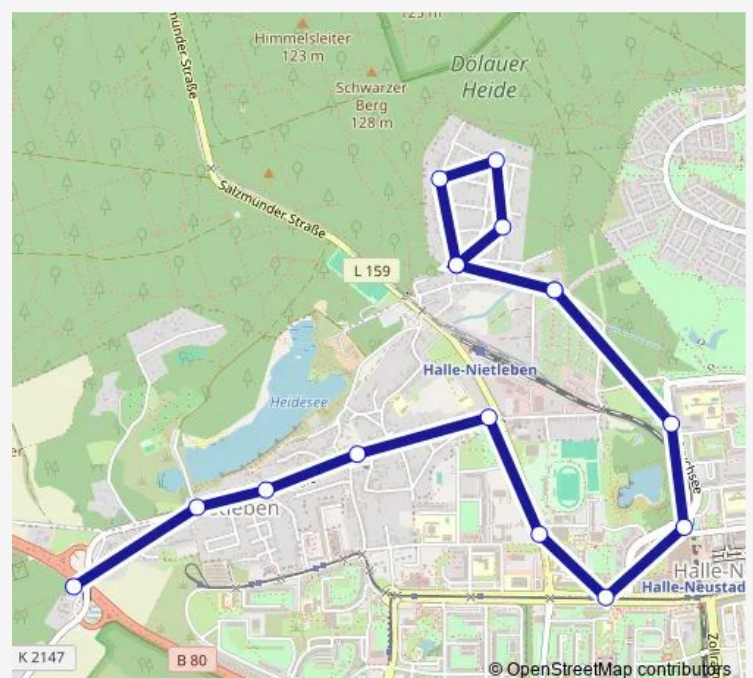

Route schedule

Halle (Saale), Schwimmhalle — Halle (Saale), Betriebshof Freimfelder Str.

Monday

—

Tuesday

20:21

Wednesday

—

Route info

Direction: Halle (Saale), Schwimmhalle

Stops: 8

Trip Duration: 0 hour 10 min

42 — Bus 42

BusMaps

Direction

Halle (Saale), Am Bruchsee — Halle (Saale), Betriebshof Freimfelder Str.

8 stops

[Open route schedule](#)

Halle (Saale), Am Bruchsee

Halle (Saale), Albert-Einstein-Str.

Halle (Saale), Hallorenstr.

Halle (Saale), An der Feuerwache

Halle (Saale), Am Leipziger Turm

Halle (Saale), Hauptbahnhof (Tram/Bus)

Wednesday —

Thursday —

Friday —

Saturday 20:21

Sunday —

Route info

Direction: Halle (Saale), Schwimmhalle

Stops: 9