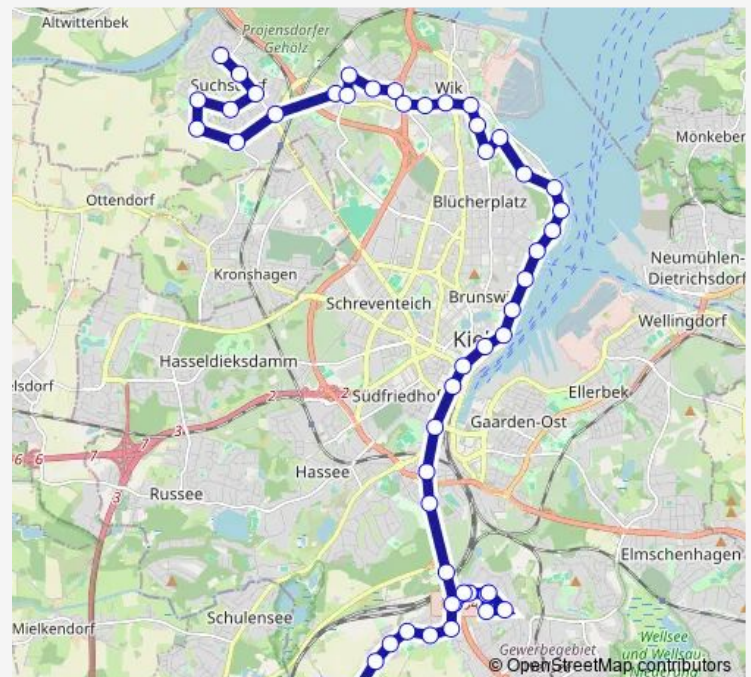

Kiel Düvelsbeker Weg

Kiel Diederichsenpark

Kiel Roonstraße

Route schedule

Kiel Rungholtplatz — Kiel Am Reben

Monday 19:39-21:39

Tuesday 19:39-21:39

Wednesday 19:39-21:39

Thursday 19:39-21:39

Friday 19:39-21:39

Saturday 04:39-21:39

Sunday 04:39-21:39

Route info

Direction: Kiel Rungholtplatz

Stops: 51

Trip Duration: 1 hour 8 min

42

BusMaps

Kiel Bellevue

Kiel Carl-Loewe-Weg

Kiel Institut für Weltwirtschaft

Kiel Landtag

Kiel Schwanenweg

Kiel Kunsthalle

Kiel Seegarten/Ostseekai

Kiel Bootshafen

Kiel Andreas-Gayk-Straße

Kiel Hauptbahnhof

Kiel Hummelwiese

Kiel Stormarnstraße

Kiel Spolertstraße

Kiel Karlsburg