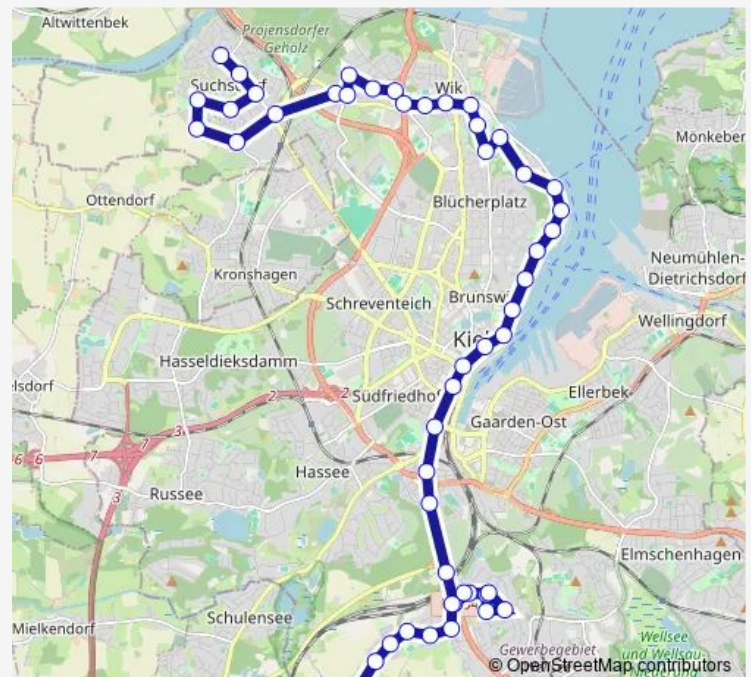

Direction

Kiel Rungholtplatz — Kiel Hauptbahnhof

31 stops

[Open route schedule](#)

- Kiel Rungholtplatz
- Kiel Sylter Bogen
- Kiel Nienbrügger Weg
- Kiel Möllenholt
- Kiel An der Au
- Kiel Lehmkoppel
- Kiel Holmredder
- Kiel Schneiderkamp
- Kiel Rehbenitzwinkel
- Kiel Torfende
- Kiel Ernst-Barlach-Gymnasium
- Kiel Woltersweg
- Kiel Gurlittstraße
- Kiel Steenbeker Weg
- Kiel Husumer Weg
- Kiel Elendsredder
- Kiel Mercatorstraße
- Kiel Homannstraße
- Kiel Düvelsbeker Weg
- Kiel Diederichsenpark
- Kiel Roonstraße

Route schedule

Kiel Rungholtplatz — Kiel Hauptbahnhof

Monday	22:39
Tuesday	22:39
Wednesday	22:39
Thursday	22:39
Friday	22:39
Saturday	22:39
Sunday	22:39

Route info

Direction: Kiel Rungholtplatz

Stops: 31

Trip Duration: 0 hour 36 min

Kiel Bellevue

Kiel Carl-Loewe-Weg

Kiel Institut für Weltwirtschaft

Kiel Landtag

Kiel Schwanenweg

Kiel Kunsthalle

Kiel Seegarten/Ostseekai

Kiel Bootshafen

Kiel Andreas-Gayk-Straße

Kiel Hauptbahnhof

Direction

Kiel Rungholtplatz — Kiel Am Reben

43 stops

[Open route schedule](#)

Kiel Rungholtplatz

Kiel Sylter Bogen