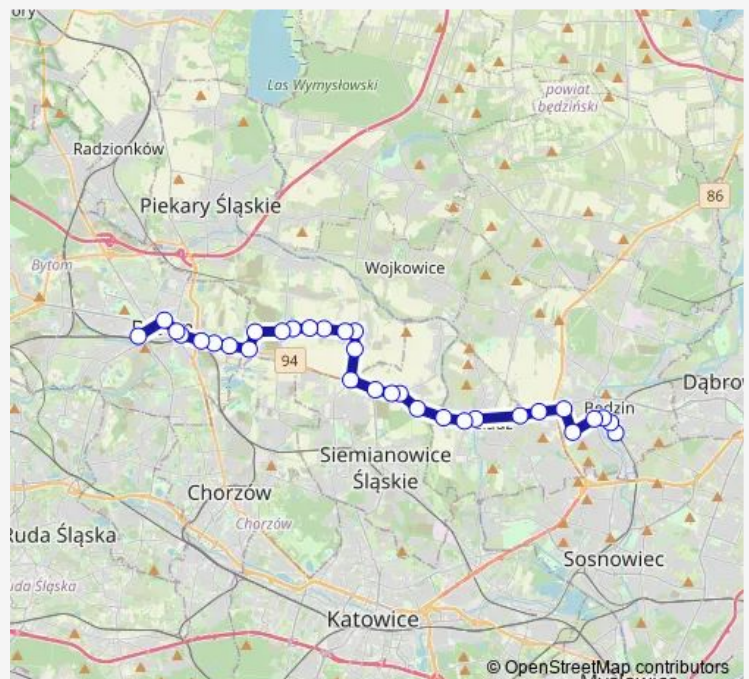

Dąbrówka Wielka Przyjaźni [nż]

Route schedule

Będzin Kościuszki — Bytom Dworzec

Monday 04:10-21:32

Tuesday 04:10-21:32

Wednesday 04:01-22:17

Thursday 04:10-21:32

Friday 04:10-21:32

Saturday 04:45-21:00

Sunday 04:01-22:17

Route info

Direction: Będzin Kościuszki

Stops: 32

Trip Duration: 0 hour 44 min

Brzeziny Śląskie Dom Kultury [nż]

Brzeziny Śląskie Skrzyżowanie