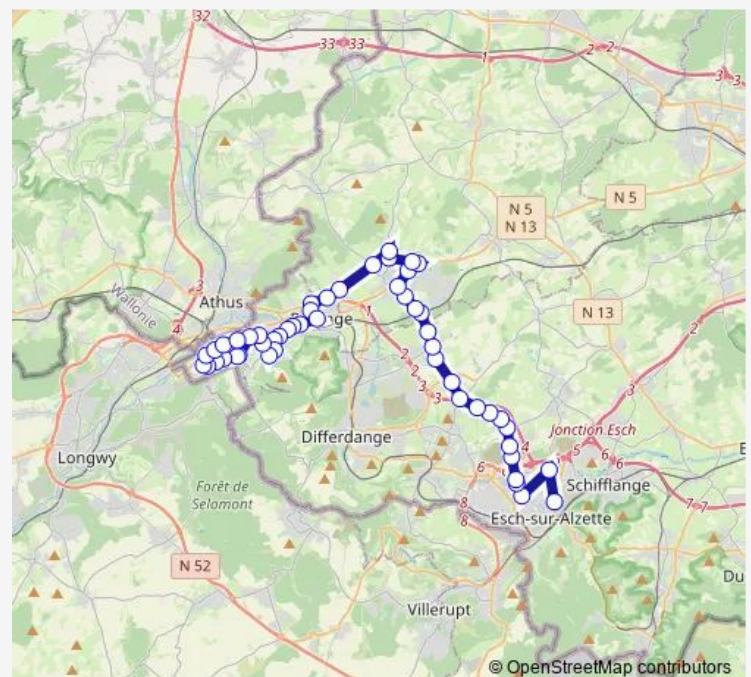

Ehlerange, Dennebësich

Soleuvre, Aessen

Sanem, Reitschoul

Sanem, Schlass

Sanem, Zentrum

Sanem, Op Lohr

Bascharage, Gare Quai 1

Bascharage, Op Krattert

Bascharage, Pierre Clement

Bascharage, Boeltgen

Bascharage, Prince Henri

Route schedule

E.P.M.C. Quai 2 — Rodange, Gendarmerie

Monday	14:45
Tuesday	14:45
Wednesday	14:45
Thursday	14:45
Friday	14:45
Saturday	—
Sunday	—

Route info

Direction: E.P.M.C. Quai 2

Stops: 51

Trip Duration: 0 hour 55 min

751

BusMaps

Bascharage, Rue de Schouweiler

Hautcharage, Stade