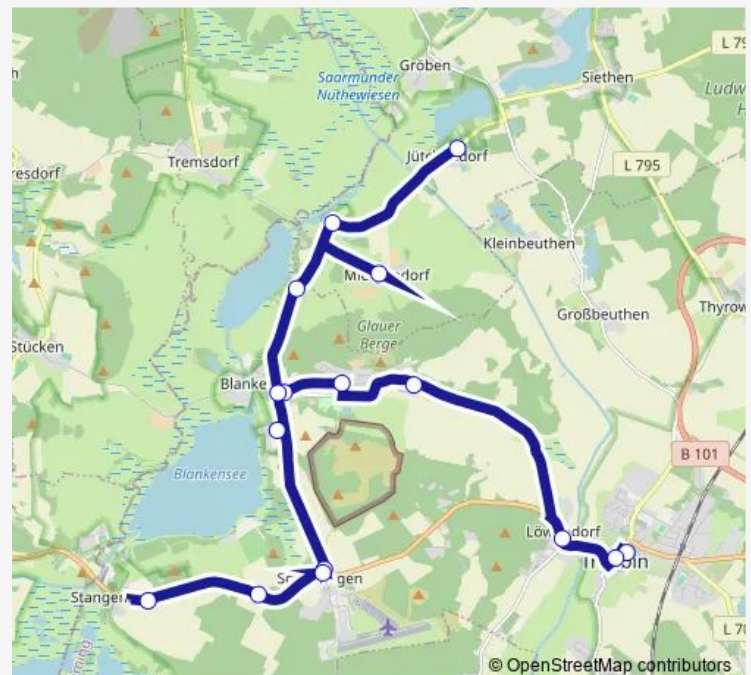

Jütchendorf, Lindenstr.

Siethen, Jütchendorfer Chaussee

Siethen, Siethener Dorfstr.

Ludwigsfelde, Savoyenring

Ludwigsfelde, Juraring

Ludwigsfelde, Normandiestr.

Ludwigsfelde, Rousseauallee

Ludwigsfelde, Ludwigsdorf

Ludwigsfelde, Neckarstr.

### Route schedule

Trebbin, Markt — Ludwigsfelde, Bahnhof

Monday	06:13
Tuesday	06:13
Wednesday	06:13
Thursday	06:13
Friday	06:13
Saturday	—
Sunday	—

### Route info

Direction: Trebbin, Markt

Stops: 30

Trip Duration: 1 hour 5 min

Ludwigsfelde, Salvador-Allende-Str.

Ludwigsfelde, Schule 3

Ludwigsfelde, K.-Liebknecht-Str.

Ludwigsfelde, E.-Weinert-Str.