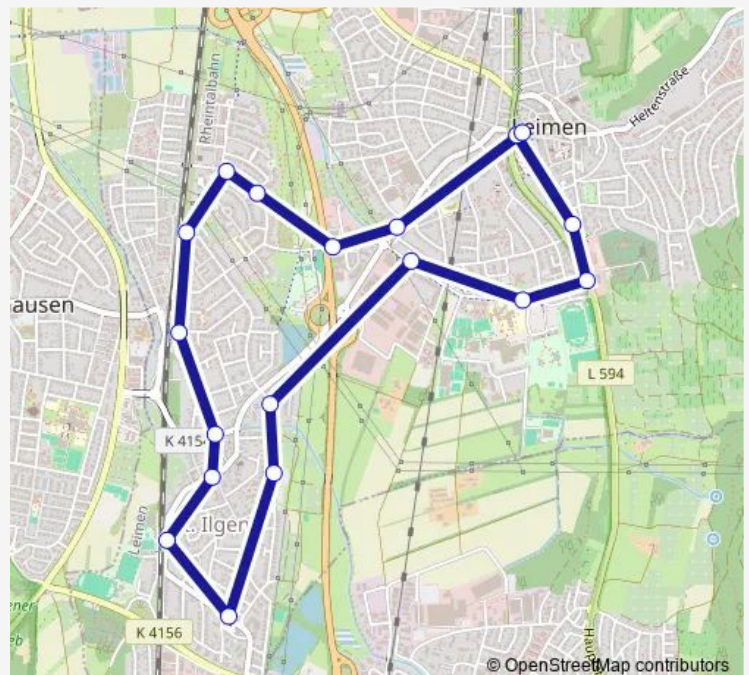

Direction

Leimen, Kurpfalz-Centrum — Leimen, Kurpfalz-Centrum

18 stops

[Open route schedule](#)

- Leimen, Kurpfalz-Centrum
- Leimen, Tuchbleiche
- Leimen, Gottlieb-Daimler-Str.
- Fasanerie, Salierallee
- Fasanerie, Kurfürstenallee
- Fasanerie, Wittelsbacher Allee
- St. Ilgen, Bahnhof
- St. Ilgen, Goethestraße
- St. Ilgen, Theodor-Heuss-Str.
- St. Ilgen, Europaplatz
- St. Ilgen, Siedlerstraße
- St. Ilgen, Weberstraße
- St. Ilgen, Schule
- St. Ilgen, Lenaustraße
- Leimen, Gutenbergstraße
- Leimen, Realschule
- Leimen, Friedhof
- Leimen, Kurpfalz-Centrum

Route schedule

Leimen, Kurpfalz-Centrum — Leimen, Kurpfalz-Centrum

Monday	06:04-20:50
Tuesday	06:04-20:50
Wednesday	06:04-20:50
Thursday	06:04-20:50
Friday	06:04-20:50
Saturday	06:40-17:50
Sunday	10:50-17:50

Route info

Direction: Leimen, Kurpfalz-Centrum

Stops: 18

Trip Duration: 0 hour 24 min

Direction

Leimen, Kurpfalz-Centrum — Leimen, Kurpfalz-Centrum

18 stops

[Open route schedule](#)

Leimen, Kurpfalz-Centrum

Leimen, Moltkestraße

Leimen, Friedhof

Leimen, Realschule

Leimen, Gutenbergstraße

St. Ilgen, Lenaustraße

St. Ilgen, Schule

St. Ilgen, Weberstraße