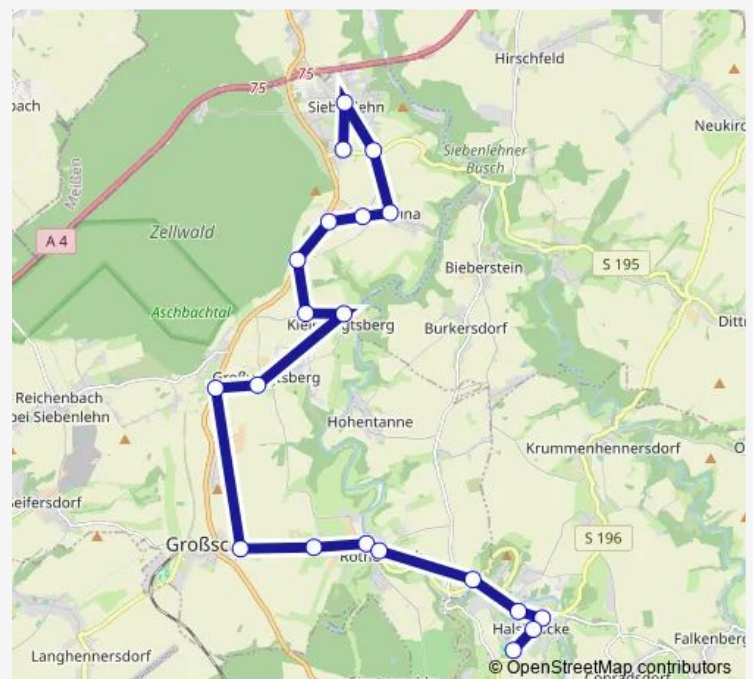

Obergruna, Unterdorf

Obergruna, Oberdorf

Obergruna, Abzw Bergmann

Kleinvoigtsberg, Ortseingang

Kleinvoigtsberg, Wendeschleife

Großvoigtsberg, Schule

Großvoigtsberg, Zellwald-Center

Großschirma, Grundschule

Route schedule

Siebenlehn, Südstr — Halsbrücke, Wohnpark

Monday 06:27-15:18

Tuesday 06:27-15:18

Wednesday 06:27-15:18

Thursday 06:27-15:18

Friday 06:27-15:18

Saturday —

Sunday —

Route info

Direction: Siebenlehn, Südstr

Stops: 20

Trip Duration: 0 hour 38 min

Direction

Großschirma, Grundschule — Halsbrücke, Wohnpark

12 stops

[Open route schedule](#)

Großschirma, Grundschule

Großschirma, Gh Fleischer

Großschirma, Gh Ehrlich

Rothenfurth, Wendeschleife

Hohentanne, Wendeplatz

Hohentanne, Vereinshaus

Hohentanne, Teichhäuser