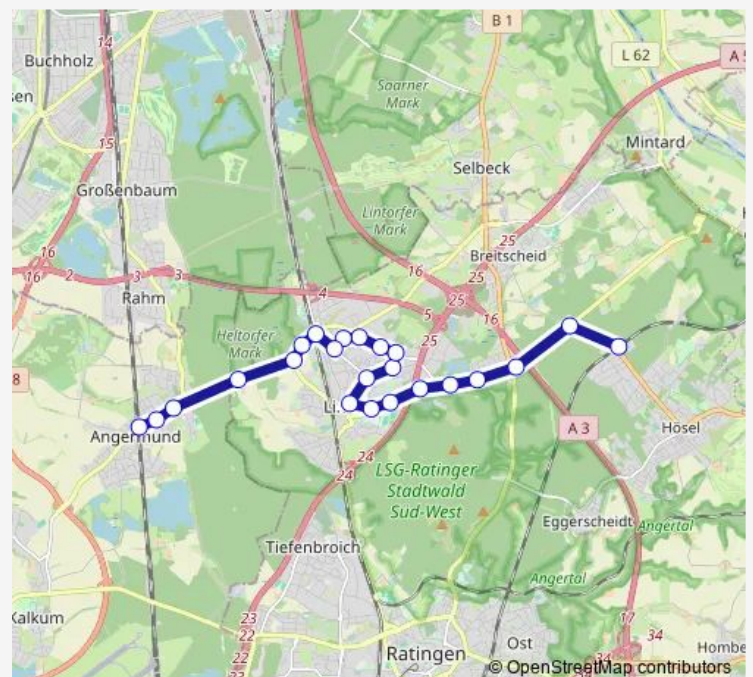

Ratingen Wieselweg

Ratingen Am Löken

Ratingen Lintorf, Rathaus

Ratingen Lintorf, Sportplatz

Ratingen Am Sonnenschein

Ratingen Am Gierath

Ratingen Lintorf, Friedhof

Ratingen Gerlings

Saturday 06:12-21:41

Sunday 08:42-20:42

Route info

Direction: D-Angermund S

Stops: 24

Trip Duration: 0 hour 24 min

751

Ratingen Linneper Weg

Ratingen Hösel S, Nordseite

Ratingen Hösel S

Direction

Ratingen Hösel S — Ratingen Lintorf, Rathaus

9 stops

[Open route schedule](#)

Ratingen Hösel S

Ratingen Linneper Weg

Ratingen Krummenweg

Ratingen Gerlings

Ratingen Lintorf, Friedhof

Ratingen Am Gierath

Ratingen Am Sonnenschein

Ratingen Lintorf, Sportplatz

Ratingen Lintorf, Rathaus

Route schedule