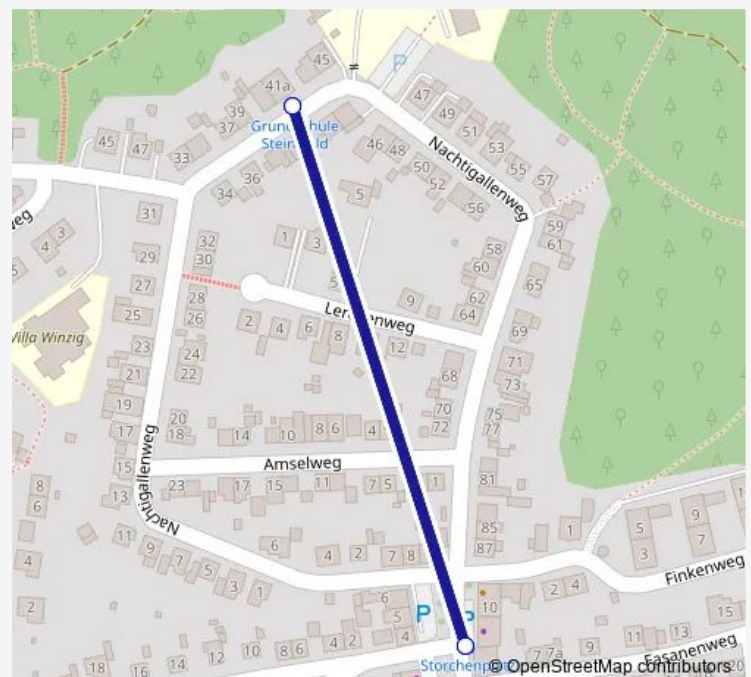

Direction

Grundschule Steinwald, Neunkirchen — Storchenplatz, Neunkirchen

2 stops

[Open route schedule](#)

Grundschule Steinwald, Neunkirchen

Storchenplatz, Neunkirchen

Route schedule

Grundschule Steinwald, Neunkirchen — Storchenplatz, Neunkirchen

Monday —

Tuesday —

Wednesday —

Thursday 13:23

Friday —

Saturday —

Sunday —

Route info

Direction: Grundschule Steinwald, Neunkirchen

Stops: 2

Trip Duration: 0 hour 1 min

Direction

Hermannstr., Neunkirchen — Grundschule Steinwald, Neunkirchen

15 stops

[Open route schedule](#)

Hermannstr., Neunkirchen

Baumschulenweg, Neunkirchen

Schaumbergring, Neunkirchen

Schlesierweg, Neunkirchen

Im Altseiterstal, Neunkirchen

Im Sand, Neunkirchen

Rodenheimweg, Neunkirchen

Schlossstr., Neunkirchen

Talstr., Neunkirchen