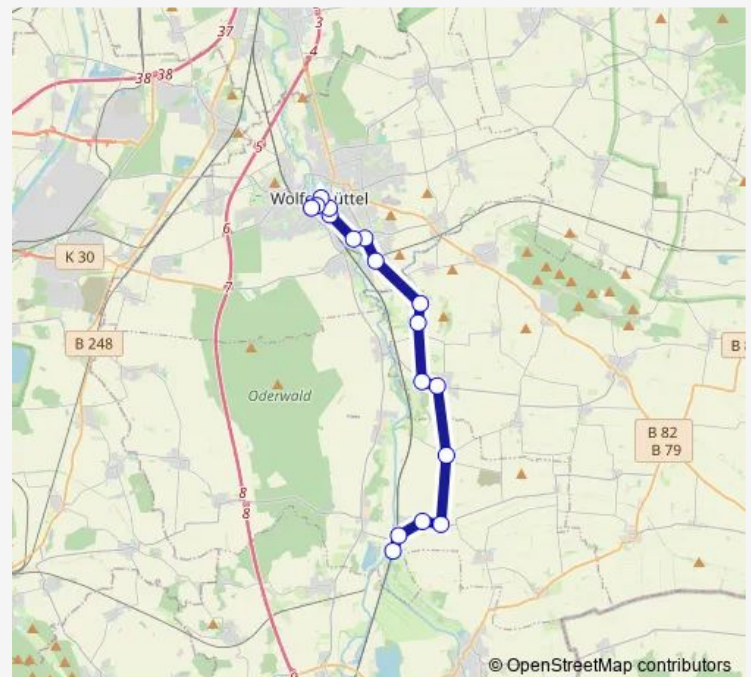

### Route schedule

Ohrum, Ort — Heiningen, Börßumer Str.

Monday 15:10

Tuesday 15:10

Wednesday 15:10

Thursday 15:10

Friday —

Saturday —

### Route info

Direction: Ohrum, Ort

Stops: 8

Trip Duration: 0 hour 15 min

■ 751