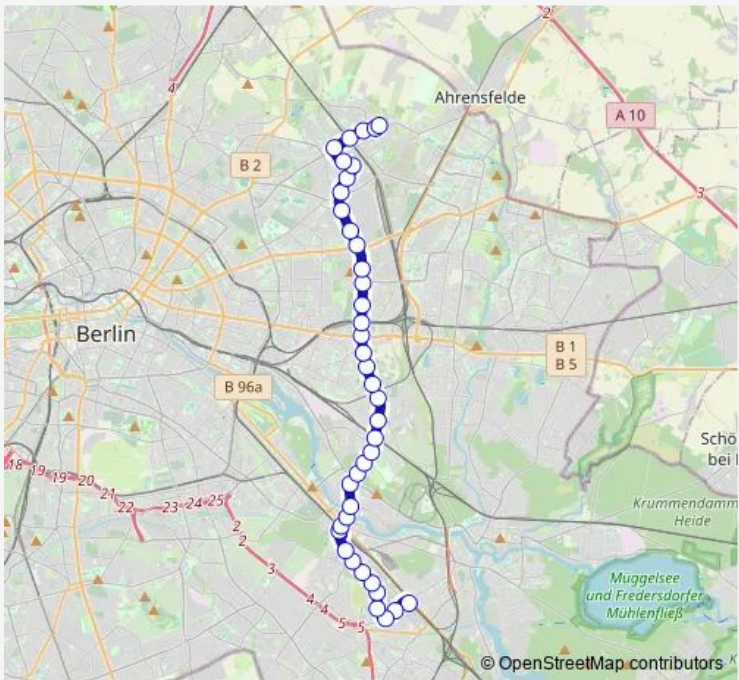

Tram M17

[Go to website](#)

Direction
 Falkenberg (Berlin) — S Adlershof (Berlin)
 41 stops
[Open route schedule](#)

- Falkenberg (Berlin)
- Berlin, Welsestr.
- Preddener Str. (Berlin)
- S Hohenschönhausen Bhf (Berlin)
- Berlin, Prerower Platz
- Rüdickenstr. (Berlin)
- Arnimstr. (Berlin)
- Anna-Ebermann-Str. (Berlin)
- Gehrenseestr. (Berlin)
- Rhinstr./Gärtnerstr. (Berlin)
- Rhinstr./Plauener Str. (Berlin)
- Landsberger Allee/Rhinstr. (Berlin)
- Meeraner Str. (Berlin)
- Allee der Kosmonauten/Rhinstr. (Berlin)
- Kleingartenanlage Bielefeldt (Berlin)
- S Friedrichsfelde Ost (Berlin)
- Berlin, Alt-Friedrichsfelde/Rhinstr.
- Alfred-Kowalke-Str. (Berlin)
- Criegernweg (Berlin)
- U Tierpark (Berlin)
- Treskowallee/HTW (Berlin)

Route schedule
 Falkenberg (Berlin) — S Adlershof (Berlin)

Monday	04:26-00:36 ⁺¹
Tuesday	04:26-00:36 ⁺¹
Wednesday	04:26-00:36 ⁺¹
Thursday	04:26-00:36 ⁺¹
Friday	04:26-00:36 ⁺¹
Saturday	05:23-00:36 ⁺¹
Sunday	07:03-00:36 ⁺¹

Route info
 Direction: Falkenberg (Berlin)
 Stops: 41
 Trip Duration: 1 hour 1 min

Marksburgstr. (Berlin)

S Karlshorst (Berlin)

Traberweg (Berlin)

Hegemeisterweg (Berlin)

Volkspark Wuhlheide (Berlin)

Rummelsburger Str./Edisonstr. (Berlin)