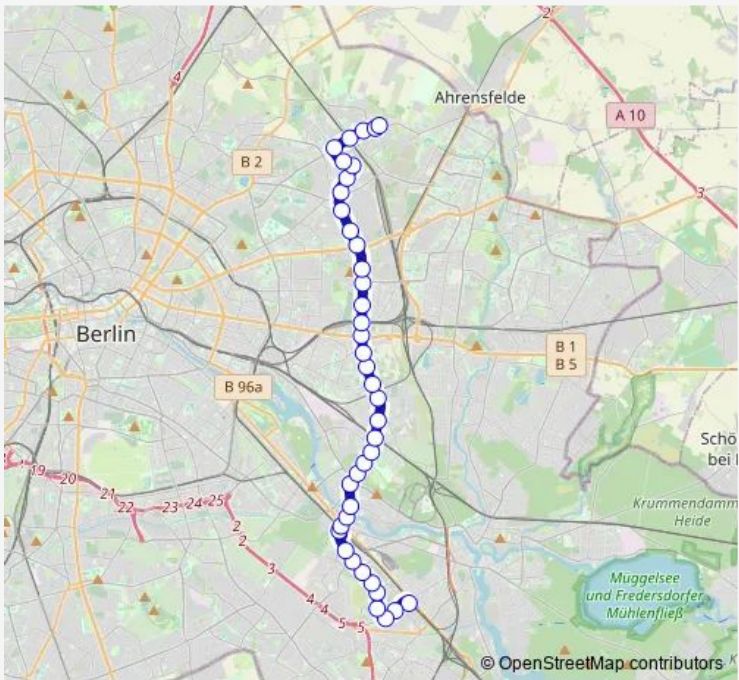

Tram M17

[Go to website](#)

Direction
 Falkenberg (Berlin) — S Adlershof (Berlin)
 41 stops
[Open route schedule](#)

- Falkenberg (Berlin)
- Berlin, Welsestr.
- Prendener Str. (Berlin)
- S Hohenschönhausen Bhf (Berlin)
- Berlin, Prerower Platz
- Rüdickenstr. (Berlin)
- Arnimstr. (Berlin)
- Anna-Ebermann-Str. (Berlin)
- Gehrenseestr. (Berlin)
- Rhinstr./Gärtnerstr. (Berlin)
- Rhinstr./Plauener Str. (Berlin)
- Landsberger Allee/Rhinstr. (Berlin)
- Meeraner Str. (Berlin)
- Allee der Kosmonauten/Rhinstr. (Berlin)
- Kleingartenanlage Bielefeldt (Berlin)
- S Friedrichsfelde Ost (Berlin)
- Berlin, Alt-Friedrichsfelde/Rhinstr.
- Alfred-Kowalke-Str. (Berlin)
- Criegernweg (Berlin)
- U Tierpark (Berlin)
- Treskowallee/HTW (Berlin)

Route schedule
 Falkenberg (Berlin) — S Adlershof (Berlin)

Monday	04:26-00:36 ⁺¹
Tuesday	04:26-00:36 ⁺¹
Wednesday	04:26-00:36 ⁺¹
Thursday	04:26-00:36 ⁺¹
Friday	04:26-00:36 ⁺¹
Saturday	05:23-00:36 ⁺¹
Sunday	07:03-00:36 ⁺¹

Route info
 Direction: Falkenberg (Berlin)
 Stops: 41
 Trip Duration: 1 hour 1 min

Marksburgstr. (Berlin)

S Karlshorst (Berlin)

Traberweg (Berlin)

Hegemeisterweg (Berlin)

Volkspark Wuhlheide (Berlin)

Rummelsburger Str./Edisonstr. (Berlin)