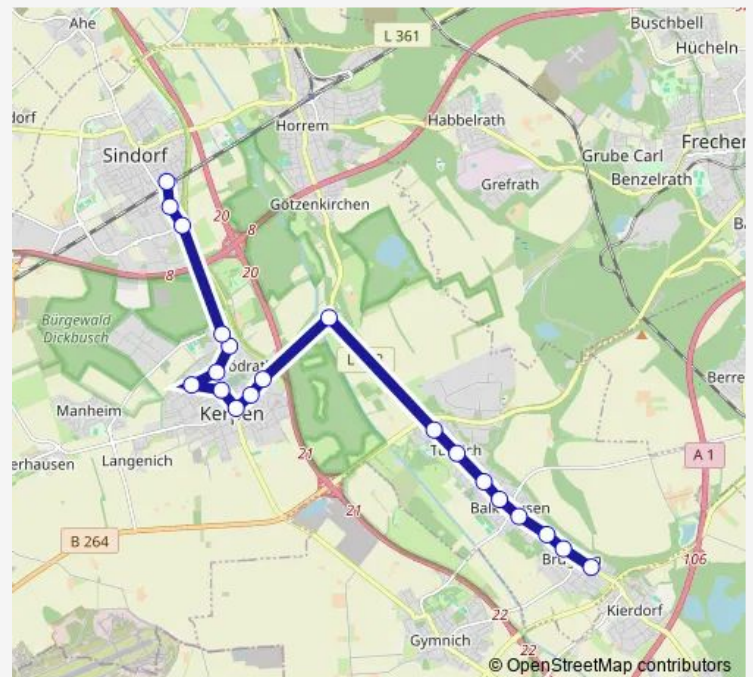

Kerpen Rathaus

Kerpen Europaviertel

Kerpen Amtsgericht

Kerpen Philipp-Schneider-Str.

Kerpen Erft Karree

Kerpen Sindorf Europaring

Kerpen Sindorf Markusweg

Kerpen Sindorf (S)

### Route schedule

Kerpen Brüggen Am alten Bahnhof — Kerpen Sindorf (S)

Monday 04:55-02:40<sup>+1</sup>

Tuesday 04:55-00:40<sup>+1</sup>

Wednesday 04:55-00:40<sup>+1</sup>

Thursday 04:55-02:40<sup>+1</sup>

### Route info

Direction: Kerpen Brüggen Am alten Bahnhof

Stops: 20

Trip Duration: 0 hour 35 min

**Direction**

Kerpen Sindorf (S) — Kerpen Brüggen Am alten Bahnhof

19 stops

[Open route schedule](#)

Kerpen Sindorf (S)

Kerpen Sindorf Markusweg

Kerpen Sindorf Europaring

Kerpen Erft Karree

Kerpen Philipp-Schneider-Str.

Kerpen Mödrath Friedensring

Kerpen Rathaus

Kerpen Kolping-Center