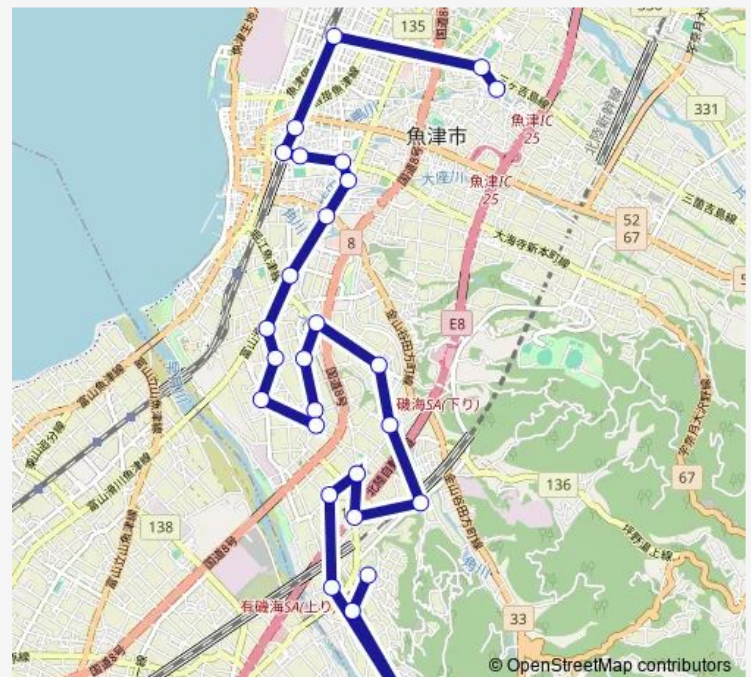

大光寺口

尾崎かまぼこ館前

友道 (友道生産組合集会所前)

Route schedule

魚津もくもくホール — 労災病院前 (玄関口)

Monday 07:10

Tuesday 07:10

Wednesday 07:10

Thursday 07:10

Friday 07:10

Saturday 07:10

Sunday —

Route info

Direction: 魚津もくもくホール

Stops: 27

Trip Duration: 0 hour 57 min

中島ルート (第1便)

BusMaps

西部中学校前

電鉄魚津駅前

図書館前

魚津駅前

新川高校前

労災病院前 (玄関口)