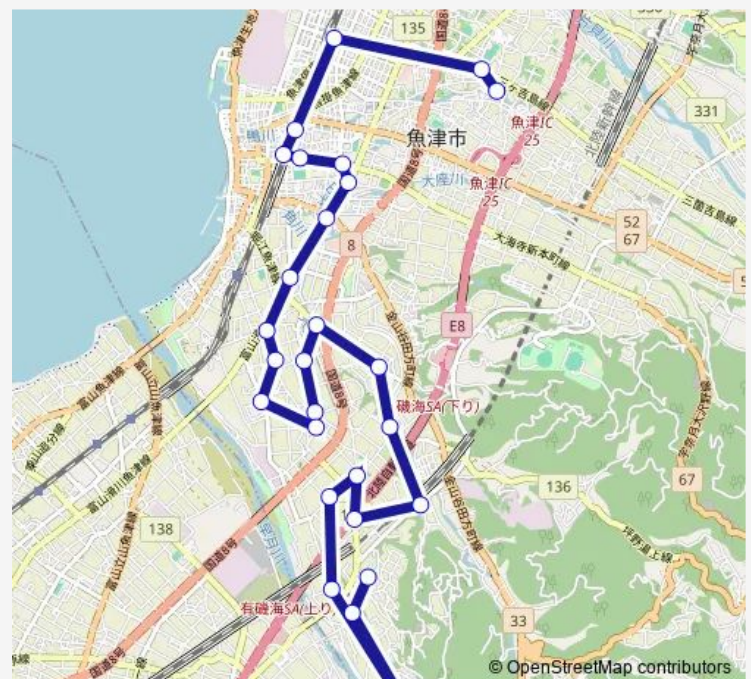

大光寺口

尾崎かまぼこ館前

友道 (友道生産組合集会所前)

Route schedule

魚津もくもくホール — 労災病院前 (玄関口)

Monday 07:10

Tuesday 07:10

Wednesday 07:10

Thursday 07:10

Friday 07:10

Saturday 07:10

Sunday —

Route info

Direction: 魚津もくもくホール

Stops: 27

Trip Duration: 0 hour 57 min

中島ルート (第1便)

西部中学校前

電鉄魚津駅前

図書館前

魚津駅前

新川高校前

労災病院前 (玄関口)

中島ルート (第1便) Bus time schedules and route maps are available in an offline PDF at busmaps.com. Use the busmaps.com website to see live bus times, train schedule or subway schedule, and step-by-step directions for all public transit in Uozu