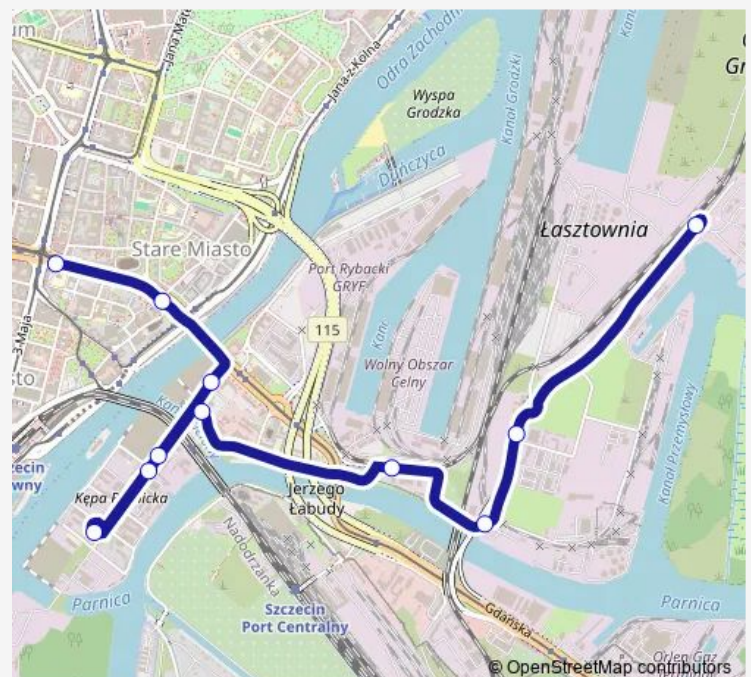

Celna 11

Wyszyńskiego 15

Brama Portowa 22

Plac Zwycięstwa 41

Brama Portowa 23

### Route schedule

Logistyczna 11 — Brama Portowa 23

Monday 05:20-22:24

Tuesday 05:20-22:24

Wednesday 05:20-22:24

Thursday 05:20-22:24

Friday 05:20-22:24

Saturday 05:50-22:18

### Route info

Direction: Logistyczna 11

Stops: 9

Trip Duration: 0 hour 13 min

76 — Brama Portowa - Logistyczna

## Route info

Direction: Heyki 11

Stops: 7

Trip Duration: 0 hour 13 min